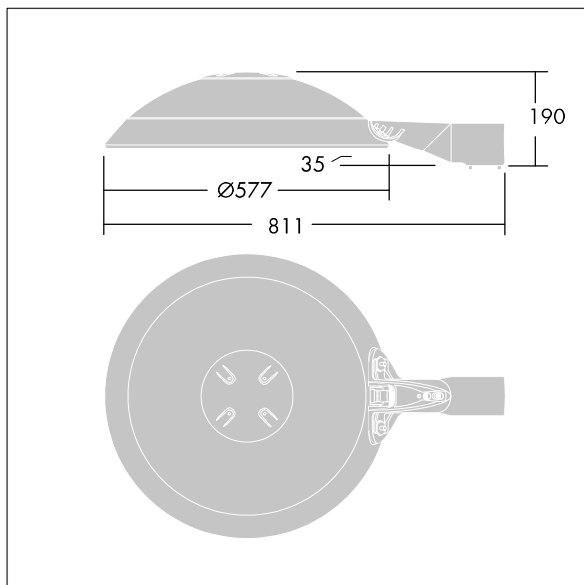

ISO 9223 C5	IP66	IK08							T _a 0 +25
----------------	------	------	--	--	--	--	--	--	-------------------------

Thor

Et stort, smart LED-byarmatur med 48 LED'er styret ved 500mA med Smal Vejoptik og UV-stabiliseret kuppel i polycarbonat med anthracit finish (tæt på RAL7043). Isolationsklasse II, IP66, IK08. Armaturhus, beslag og ring: trykstøbt aluminium (AS12U, svarende til LM6, EN AC-44300) rustbehandlet, pulverlakeret anthracit (tæt på RAL7043). Afskærmning: 4 mm hærdet plan glas. Skruer og afskærmningssæt: rustfrit stål. Premonteret med 9 m kabel. Montering via mastearm på Ø60mm studs, vip 0°, justerbar fra -15° til +10°. Udstyret med strømbesparelseskredsløb, der er i drift 3 timer før og 5 timer efter beregnet midnat. Komplet med 3000K LED.

Dimensioner: Ø577 x 155 mm
 Luminaire input power: 73 W
 Lysudbytte fra armatur: 9749 lm
 Armaturvirkningsgrad: 134 lm/W
 Vægt: 13,9 kg
 Scx: 0.044 m²

TLG_THRL_F_MLEFD0.jpg

TLG_THOR_M_BRK.wmf