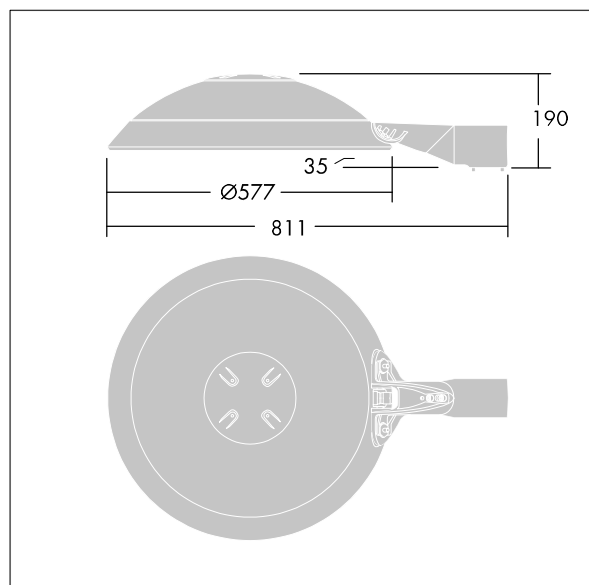

ISO 9223 C5	IP66	IK08							T _a 0 +25
----------------	------	------	--	--	--	--	--	--	-------------------------

Thor

Et stort, smart LED-byarmatur med 48 LED'er styret ved 500mA med Gade og komfortoptik og UV-stabiliseret kuppel i polycarbonat med anthracit finish (tæt på RAL7043). Isolationsklasse II, IP66, IK08. Armaturhus, beslag og ring: trykstøbt aluminium (AS12U, svarende til LM6, EN AC-44300) rustbehandlet, pulverlakeret antracit (tæt på RAL7043). Afskærmning: 4 mm hærdet plan glas. Skruer og afskærmningsæt: rustfrit stål. Premonteret med 9 m kabel. Montering via mastearm på Ø60mm studs, vip 0°, justerbar fra -15° til +10°. Udstyret med strømbesparelseskredsløb, der er i drift 3 timer før og 5 timer efter beregnet midnat. Komplet med 4000K LED.

Dimensioner: Ø577 x 155 mm
 Luminaire input power: 73 W
 Lysudbytte fra armatur: 10644 lm
 Armaturvirkningsgrad: 146 lm/W
 Vægt: 13,9 kg
 Scx: 0.044 m²

TLG_THRL_F_MLEFD0.jpg

TLG_THOR_M_BRK.wmf

Dette produkt indeholder lyskilder i energieffektivitetsklasse D.