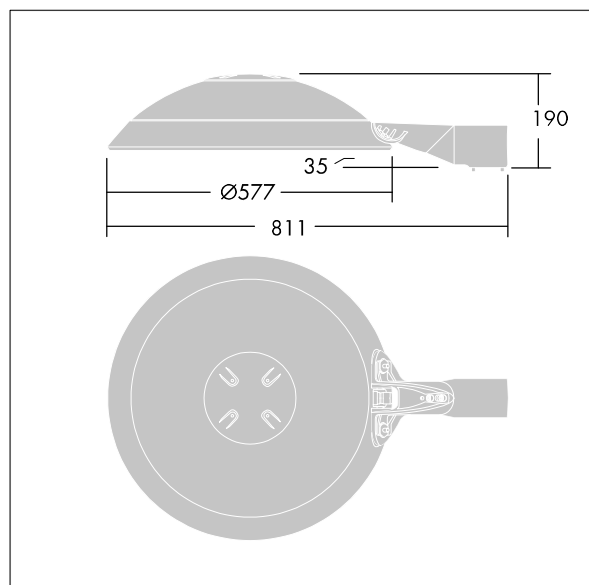

5037319309222 / 96643952 TR 48L50-740 NR BP CL2 FD W9 L60E

ISO 9223 C5	IP66	IK08							T _a 0 +25
----------------	------	------	--	--	--	--	--	--	-------------------------

Thor

Et stort, smart LED-byarmatur med 48 LED'er styret ved 500mA med Smal Vejoptik og UV-stabiliseret kuppel i polycarbonat med anthracit finish (tæt på RAL7043). Isolationsklasse II, IP66, IK08. Armaturhus, beslag og ring: trykstøbt aluminium (AS12U, svarende til LM6, EN AC-44300) rustbehandlet, pulverlakeret anthracit (tæt på RAL7043). Afskærmning: 4 mm hærdet plan glas. Skruer og afskærmningssæt: rustfrit stål. Premonteret med 9 m kabel. Montering via mastearm på Ø60mm studs, vip 0°, justerbar fra -15° til +10°. Udstyret med strømbesparelseskredsløb, der er i drift 3 timer før og 5 timer efter beregnet midnat. Komplet med 4000K LED.

Dimensioner: Ø577 x 155 mm
 Luminaire input power: 73 W
 Lysudbytte fra armatur: 10561 lm
 Armaturvirkningsgrad: 145 lm/W
 Vægt: 13,9 kg
 Scx: 0.044 m²

TLG_THRL_F_MLEFD0.jpg

TLG_THOR_M_BRK.wmf

Dette produkt indeholder lyskilder i energieffektivitetsklasse D.