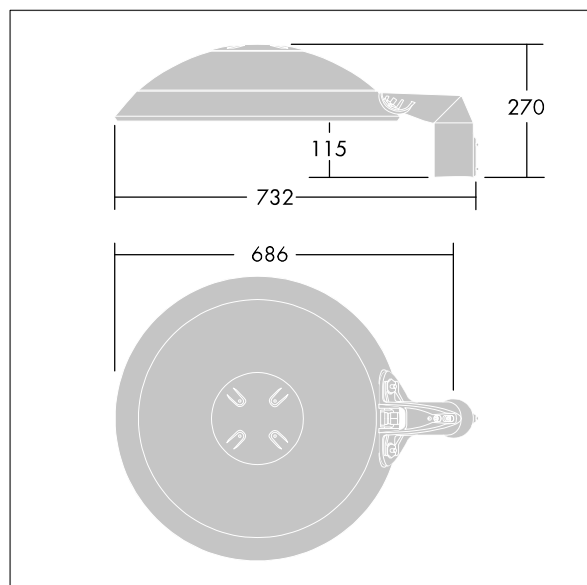

ISO 9223 C5	IP66	IK08							T _a 0 +25
----------------	------	------	--	--	--	--	--	--	-------------------------

Thor

Et stort, smart LED-byarmatur med 72 LED'er styret ved 500mA med Våd vejoptik og UV-stabiliseret kuppel i polycarbonat med anthracit finish (tæt på RAL7043). Isolationsklasse II, IP66, IK08. Armaturhus, beslag og ring: trykstøbt aluminium (AS12U, svarende til LM6, EN AC-44300) rustbehandlet, pulverlakeret anthracit (tæt på RAL7043). Afskærmning: 4 mm hærdet plan glas. Skruer og afskærmningssæt: rustfrit stål. Premonteret med 9 m kabel. Montering på mastetop til Ø60mm, vip 0°, justerbar fra -15° to +10°. Udstyret med strømbesparelseskredsløb, der er i drift 3 timer før og 5 timer efter beregnet midnat. Komplet med 3000K LED.

Dimensioner: Ø577 x 155 mm
 Luminaire input power: 109 W
 Lysudbytte fra armatur: 14576 lm
 Armaturvirkningsgrad: 134 lm/W
 Vægt: 14,8 kg
 Scx: 0.044 m²

TLG_THRL_F_MTPFD0.jpg

TLG_THOR_M_PTOP.wmf

Dette produkt indeholder lyskilder i energieffektivitetsklasse D.