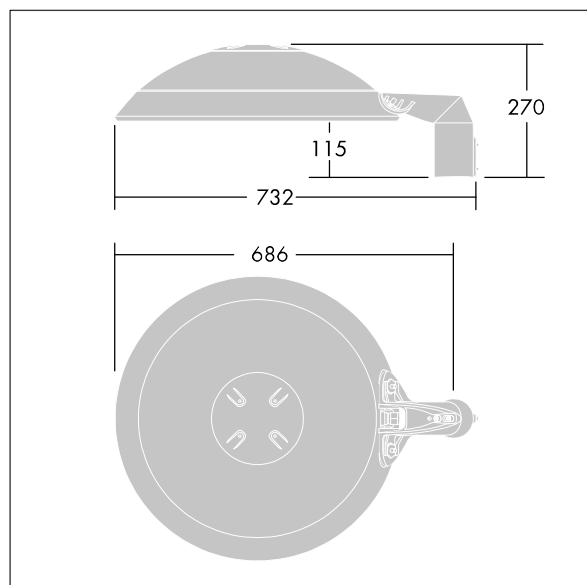

ISO 9223 C5	IP66	IK08						T <sub>a</sub> 0 +25
----------------	------	------	--	--	--	--	--	-------------------------

## Thor

Et stort, smart LED-byarmatur med 72 LED'er styret ved 500mA med Gade og komfortoptik og UV-stabiliseret kuppel i polycarbonat med anthracit finish (tæt på RAL7043). Isolationsklasse II, IP66, IK08. Armaturhus, beslag og ring: trykstøbt aluminium (AS12U, svarende til LM6, EN AC-44300) rustbehandlet, pulverlakeret anthracit (tæt på RAL7043). Afskærmning: 4 mm hærdet plan glas. Skruer og afskærmningsæt: rustfrit stål. Premonteret med 9 m kabel. Montering på mastetop til Ø60mm, vip 0°, justerbar fra -15° to +10°. Udstyret med strømbesparelseskredsløb, der er i drift 3 timer før og 5 timer efter beregnet midnat. Komplet med 3000K LED.

Dimensioner: Ø577 x 155 mm  
 Luminaire input power: 109 W  
 Lysudbytte fra armatur: 14511 lm  
 Armaturvirkningsgrad: 133 lm/W  
 Vægt: 14,8 kg  
 Scx: 0.044 m<sup>2</sup>

TLG\_THRL\_F\_MTPFD0.jpg

TLG\_THOR\_M\_PTOP.wmf