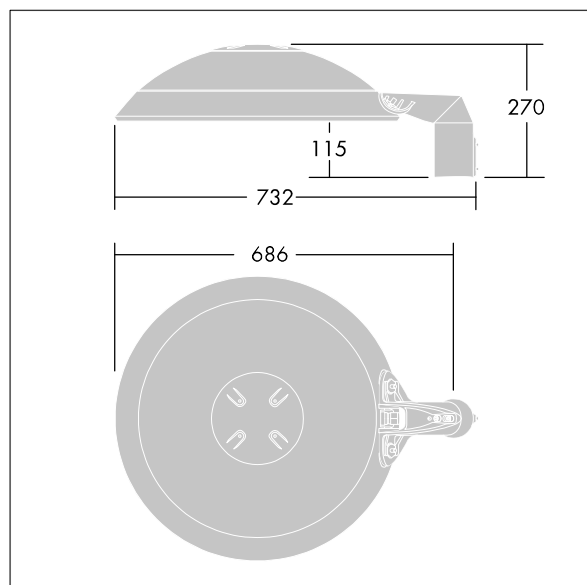

ISO 9223 C5	IP66	IK08						T <sub>a</sub> 0 +25
----------------	------	------	--	--	--	--	--	-------------------------

## Thor

Et stort, smart LED-byarmatur med 72 LED'er styret ved 500mA med Smal Vejoptik og UV-stabiliseret kuppel i polycarbonat med anthracit finish (tæt på RAL7043). Isolationsklasse II, IP66, IK08. Armaturhus, beslag og ring: trykstøbt aluminium (AS12U, svarende til LM6, EN AC-44300) rustbehandlet, pulverlakeret anthracit (tæt på RAL7043). Afskærmning: 4 mm hærdet plan glas. Skruer og afskærmningssæt: rustfrit stål. Premonteret med 9 m kabel. Montering på mastetop til Ø60mm, vip 0°, justerbar fra -15° to +10°. Udstyret med strømbesparelseskredsløb, der er i drift 3 timer før og 5 timer efter beregnet midnat. Komplet med 3000K LED.

Dimensioner: Ø577 x 155 mm  
 Luminaire input power: 109 W  
 Lysudbytte fra armatur: 14398 lm  
 Armaturvirkningsgrad: 132 lm/W  
 Vægt: 14,8 kg  
 Scx: 0.044 m<sup>2</sup>

TLG\_THRL\_F\_MTPFD0.jpg

TLG\_THOR\_M\_PTOP.wmf