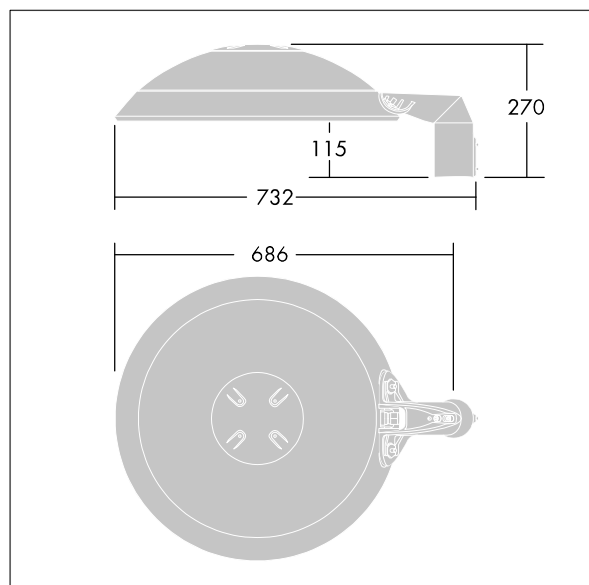

Thor

THORN

5037319309147 / 96643944 TR 72L50-740 RWT BP CL2 FD W9 T60E

ISO 9223 C5	IP66	IK08						T _a 0 +25
----------------	------	------	--	--	--	--	--	-------------------------

Thor

Et stort, smart LED-byarmatur med 72 LED'er styret ved 500mA med Våd vejoptik og UV-stabiliseret kuppel i polycarbonat med anthracit finish (tæt på RAL7043). Isolationsklasse II, IP66, IK08. Armaturhus, beslag og ring: trykstøbt aluminium (AS12U, svarende til LM6, EN AC-44300) rustbehandlet, pulverlakeret anthracit (tæt på RAL7043). Afskærmning: 4 mm hærdet plan glas. Skruer og afskærmningssæt: rustfrit stål. Premonteret med 9 m kabel. Montering på mastetop til Ø60mm, vip 0°, justerbar fra -15° to +10°. Udstyret med strømbesparelseskredsløb, der er i drift 3 timer før og 5 timer efter beregnet midnat. Komplet med 4000K LED.

Dimensioner: Ø577 x 155 mm
Luminaire input power: 109 W
Lysudbytte fra armatur: 15791 lm
Armaturvirkningsgrad: 145 lm/W
Vægt: 14,8 kg
Scx: 0.044 m²

TLG_THRL_F_MTPFD0.jpg

TLG_THOR_M_PTOP.wmf

Dette produkt indeholder lyskilder i energieffektivitetsklasse E.