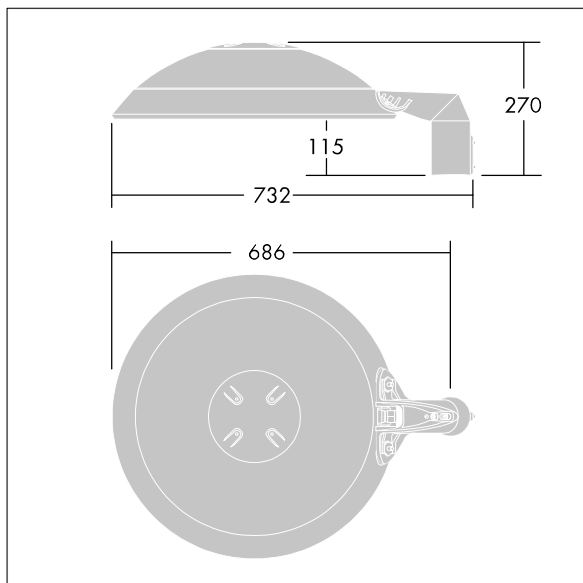

Thor

THORN

5037319309130 / 96643943 TR 72L50-740 SC BP CL2 FD W9 T60E

ISO 9223 C5	IP66	IK08						T _a 0 +25
----------------	------	------	--	--	--	--	--	-------------------------

Thor

Et stort, smart LED-byarmatur med 72 LED'er styret ved 500mA med Gade og komfortoptik og UV-stabiliseret kuppel i polycarbonat med anthracit finish (tæt på RAL7043). Isolationsklasse II, IP66, IK08. Armaturhus, beslag og ring: trykstøbt aluminium (AS12U, svarende til LM6, EN AC-44300) rustbehandlet, pulverlakeret anthracit (tæt på RAL7043). Afskærmning: 4 mm hærdet plan glas. Skruer og afskærmningsæt: rustfrit stål. Premonteret med 9 m kabel. Montering på mastetop til Ø60mm, vip 0°, justerbar fra -15° to +10°. Udstyret med strømbesparelseskredsløb, der er i drift 3 timer før og 5 timer efter beregnet midnat. Komplet med 4000K LED.

Dimensioner: Ø577 x 155 mm
Luminaire input power: 109 W
Lysudbytte fra armatur: 15720 lm
Armaturvirkningsgrad: 144 lm/W
Vægt: 14,8 kg
Scx: 0.044 m²

TLG_THRL_F_MTPFD0.jpg

TLG_THOR_M_PTOP.wmf

Dette produkt indeholder lyskilder i energieffektivitetsklasse E.