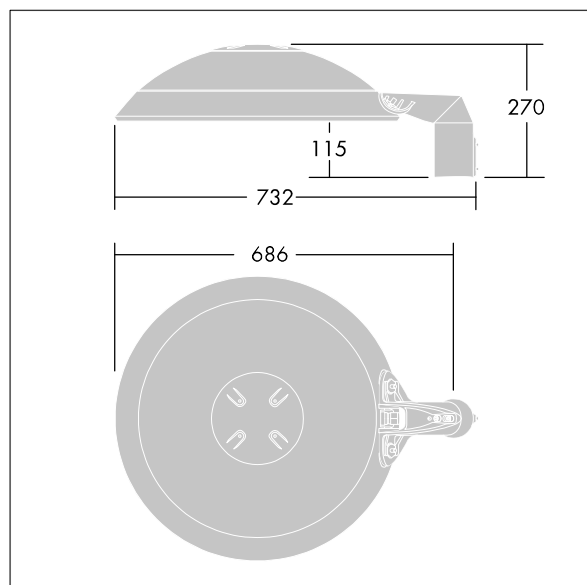

ISO 9223 C5	IP66	IK08							T _a 0 +25
----------------	------	------	--	--	--	--	--	--	-------------------------

Thor

Et stort, smart LED-byarmatur med 72 LED'er styret ved 500mA med Smal Vejoptik og UV-stabiliseret kuppel i polycarbonat med anthracit finish (tæt på RAL7043). Isolationsklasse II, IP66, IK08. Armaturhus, beslag og ring: trykstøbt aluminium (AS12U, svarende til LM6, EN AC-44300) rustbehandlet, pulverlakeret anthracit (tæt på RAL7043). Afskærmning: 4 mm hærdet plan glas. Skruer og afskærmningssæt: rustfrit stål. Premonteret med 9 m kabel. Montering på mastetop til Ø60mm, vip 0°, justerbar fra -15° to +10°. Udstyret med strømbesparelseskredsløb, der er i drift 3 timer før og 5 timer efter beregnet midnat. Komplet med 4000K LED.

Dimensioner: Ø577 x 155 mm
 Luminaire input power: 109 W
 Lysudbytte fra armatur: 15597 lm
 Armaturvirkningsgrad: 143 lm/W
 Vægt: 14,8 kg
 Scx: 0.044 m²

TLG_THRL_F_MTPFD0.jpg

TLG_THOR_M_PTOP.wmf

Dette produkt indeholder lyskilder i energieffektivitetsklasse E.