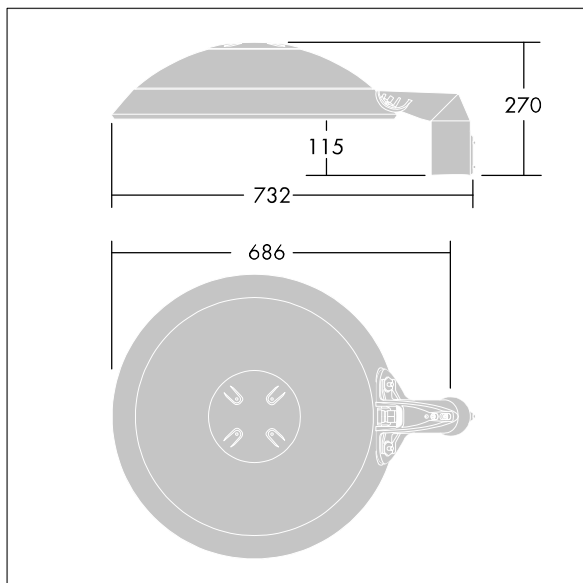

ISO 9223 C5	IP66	IK08						T <sub>a</sub> 0 +25
----------------	------	------	--	--	--	--	--	-------------------------

## Thor

Et stort, smart LED-byarmatur med 48 LED'er styret ved 500mA med Våd vejoptik og UV-stabiliseret kuppel i polycarbonat med anthracit finish (tæt på RAL7043). Isolationsklasse II, IP66, IK08. Armaturhus, beslag og ring: trykstøbt aluminium (AS12U, svarende til LM6, EN AC-44300) rustbehandlet, pulverlakeret anthracit (tæt på RAL7043). Afskærmning: 4 mm hærdet plan glas. Skruer og afskærmningssæt: rustfrit stål. Premonteret med 9 m kabel. Montering på mastetop til Ø60mm, vip 0°, justerbar fra -15° to +10°. Udstyret med strømbesparelseskredsløb, der er i drift 3 timer før og 5 timer efter beregnet midnat. Komplet med 3000K LED.

Dimensioner: Ø577 x 155 mm  
 Luminaire input power: 73 W  
 Lysudbytte fra armatur: 9870 lm  
 Armaturvirkningsgrad: 135 lm/W  
 Vægt: 13,9 kg  
 Scx: 0.044 m<sup>2</sup>

TLG\_THRL\_F\_MTPFD0.jpg

TLG\_THOR\_M\_PTOP.wmf