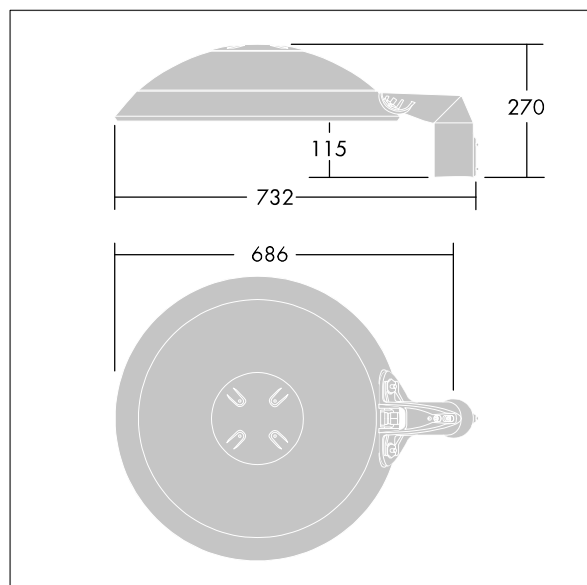

ISO 9223 C5	IP66	IK08							T _a 0 +25
----------------	------	------	--	--	--	--	--	--	-------------------------

Thor

Et stort, smart LED-byarmatur med 48 LED'er styret ved 500mA med Våd vejoptik og UV-stabiliseret kuppel i polycarbonat med anthracit finish (tæt på RAL7043). Isolationsklasse II, IP66, IK08. Armaturhus, beslag og ring: trykstøbt aluminium (AS12U, svarende til LM6, EN AC-44300) rustbehandlet, pulverlakeret anthracit (tæt på RAL7043). Afskærmning: 4 mm hærdet plan glas. Skruer og afskærmningssæt: rustfrit stål. Premonteret med 9 m kabel. Montering på mastetop til Ø60mm, vip 0°, justerbar fra -15° to +10°. Udstyret med strømbesparelseskredsløb, der er i drift 3 timer før og 5 timer efter beregnet midnat. Komplet med 3000K LED.

Dimensioner: Ø577 x 155 mm
 Luminaire input power: 73 W
 Lysudbytte fra armatur: 9870 lm
 Armaturvirkningsgrad: 135 lm/W
 Vægt: 13,9 kg
 Scx: 0.044 m²

TLG_THRL_F_MTPFD0.jpg

TLG_THOR_M_PTOP.wmf

Dette produkt indeholder lyskilder i energieffektivitetsklasserne D, E.