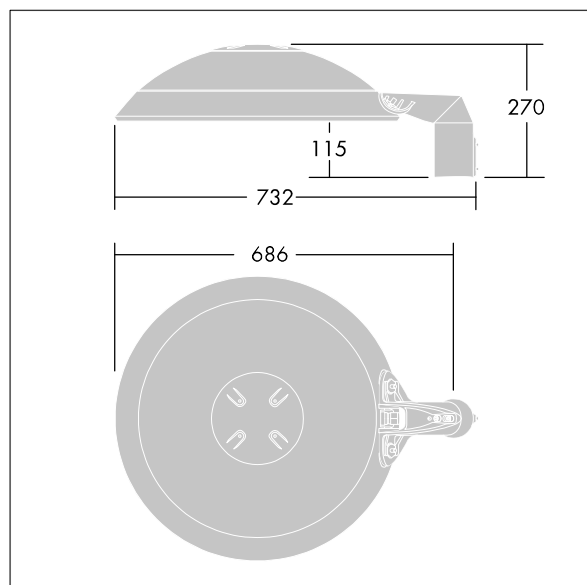

ISO 9223 C5	IP66	IK08							T _a 0 +25
----------------	------	------	--	--	--	--	--	--	-------------------------

Thor

Et stort, smart LED-byarmatur med 48 LED'er styret ved 500mA med Gade og komfortoptik og UV-stabiliseret kuppel i polycarbonat med anthracit finish (tæt på RAL7043). Isolationsklasse II, IP66, IK08. Armaturhus, beslag og ring: trykstøbt aluminium (AS12U, svarende til LM6, EN AC-44300) rustbehandlet, pulverlakeret anthracit (tæt på RAL7043). Afskærmning: 4 mm hærdet plan glas. Skruer og afskærmningsæt: rustfrit stål. Premonteret med 9 m kabel. Montering på mastetop til Ø60mm, vip 0°, justerbar fra -15° to +10°. Udstyret med strømbesparelseskredsløb, der er i drift 3 timer før og 5 timer efter beregnet midnat. Komplet med 3000K LED.

Dimensioner: Ø577 x 155 mm
 Luminaire input power: 73 W
 Lysudbytte fra armatur: 9826 lm
 Armaturvirkningsgrad: 135 lm/W
 Vægt: 13,9 kg
 Scx: 0.044 m²

TLG_THRL_F_MTPFD0.jpg

TLG_THOR_M_PTOP.wmf

Dette produkt indeholder lyskilder i energieffektivitetsklasserne D, E.