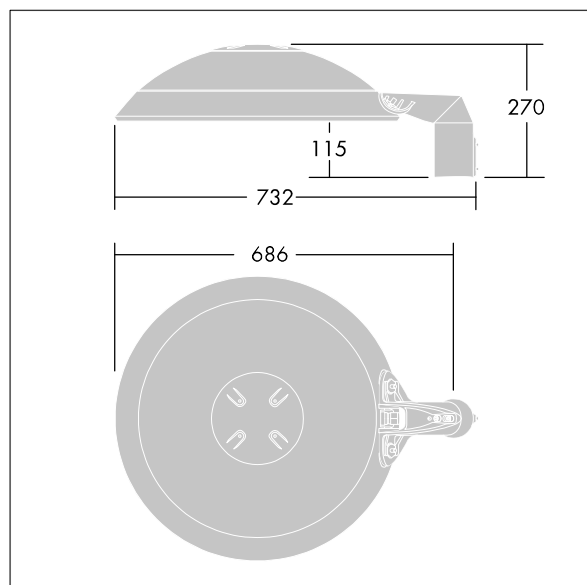

ISO 9223 C5	IP66	IK08							T <sub>a</sub> 0 +25
----------------	------	------	--	--	--	--	--	--	-------------------------

## Thor

Et stort, smart LED-byarmatur med 48 LED'er styret ved 500mA med Smal Vejoptik og UV-stabiliseret kuppel i polycarbonat med anthracit finish (tæt på RAL7043). Isolationsklasse II, IP66, IK08. Armaturhus, beslag og ring: trykstøbt aluminium (AS12U, svarende til LM6, EN AC-44300) rustbehandlet, pulverlakeret anthracit (tæt på RAL7043). Afskærmning: 4 mm hærdet plan glas. Skruer og afskærmningssæt: rustfrit stål. Premonteret med 9 m kabel. Montering på mastetop til Ø60mm, vip 0°, justerbar fra -15° to +10°. Udstyret med strømbesparelseskredsløb, der er i drift 3 timer før og 5 timer efter beregnet midnat. Komplet med 3000K LED.

Dimensioner: Ø577 x 155 mm  
 Luminaire input power: 73 W  
 Lysudbytte fra armatur: 9749 lm  
 Armaturvirkningsgrad: 134 lm/W  
 Vægt: 13,9 kg  
 Scx: 0.044 m<sup>2</sup>

TLG\_THRL\_F\_MTPFD0.jpg

TLG\_THOR\_M\_PTOP.wmf

**Thor**

**5037319309055 / 96643935 TR 48L50-730 NR BP CL2 FD W9 T60E**

**THORN**