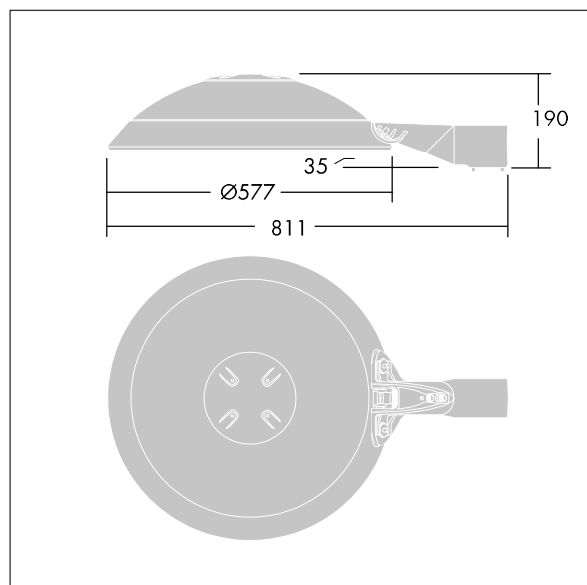

ISO 9223 C5	IP66	IK08								T_a 0 +25
----------------	------	------	--	--	--	--	--	--	--	----------------

Thor

Et stort, smart LED-byarmatur med 72 LED'er styret ved 500mA med Våd vejoptik Og UV-stabiliseret kuppel i polycarbonat med opal finish. Isolationsklasse II, IP66, IK08. Armaturhus, beslag og ring: trykstøbt aluminium (AS12U, svarende til LM6, EN AC-44300) rustbehandlet, pulverlakeret antracit (tæt på RAL7043). Afskærmning: 4 mm hærdet plan glas. Skruer og afskærmningssæt: rustfrit stål. Premonteret med 9 m kabel. Montering via mastearm på Ø60mm studs, vip 0°, justerbar fra -15° til +10°. Udstyret med strømbesparelseskredsløb, der er i drift 3 timer før og 5 timer efter beregnet midnat. Komplet med 3000K LED.

Dimensioner: Ø577 x 155 mm
 Luminaire input power: 115 W
 Lysudbytte fra armatur: 14576 lm
 Armaturvirkningsgrad: 127 lm/W
 Vægt: 14,6 kg
 Scx: 0.044 m²

TLG_THRL_F_MLEOP0.jpg

TLG_THOR_M_BRK.wmf

Dette produkt indeholder lyskilder i energieffektivitetsklasse D.