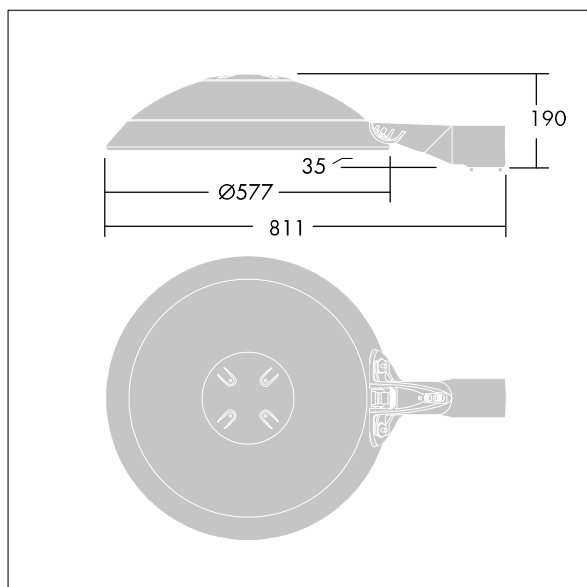

Thor

THORN

5037319308966 / 96643926 TR 72L50-730 SC BP CL2 OP W9 L60E

ISO 9223	C5	IP66	IK08							T _a 0 +25
----------	----	------	------	--	--	--	--	--	--	-------------------------

Thor

Et stort, smart LED-byarmatur med 72 LED'er styret ved 500mA med Gade og komfortoptik Og UV-stabiliseret kuppel i polycarbonat med opal finish. Isolationsklasse II, IP66, IK08. Armaturhus, beslag og ring: trykstøbt aluminium (AS12U, svarende til LM6, EN AC-44300) rustbehandlet, pulverlakeret antracit (tæt på RAL7043). Afskærmning: 4 mm hærdet plan glas. Skruer og afskærmningssæt: rustfrit stål. Premonteret med 9 m kabel. Montering via mastearm på Ø60mm studs, vip 0°, justerbar fra -15° til +10°. Udstyret med strømbesparelseskredsløb, der er i drift 3 timer før og 5 timer efter beregnet midnat. Komplet med 3000K LED.

Dimensioner: Ø577 x 155 mm
Luminaire input power: 115 W
Lysudbytte fra armatur: 14511 lm
Armaturvirkningsgrad: 126 lm/W
Vægt: 14,6 kg
Scx: 0.044 m²

TLG_THRL_F_MLEOP0.jpg

TLG_THOR_M_BRK.wmf

Dette produkt indeholder lyskilder i energieffektivitetsklasse D.