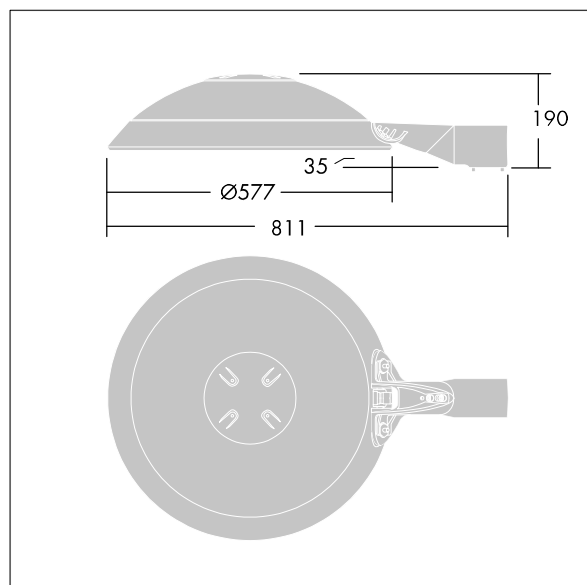

5037319308959 / 96643925 TR 72L50-730 NR BP CL2 OP W9 L60E

ISO 9223 C5	IP66	IK08						T _a 0 +25
----------------	------	------	--	--	--	--	--	-------------------------

Thor

Et stort, smart LED-byarmatur med 72 LED'er styret ved 500mA med Smal Vejoptik Og UV-stabiliseret kuppel i polycarbonat med opal finish. Isolationsklasse II, IP66, IK08. Armaturhus, beslag og ring: trykstøbt aluminium (AS12U, svarende til LM6, EN AC-44300) rustbehandlet, pulverlakeret antracit (tæt på RAL7043). Afskærmning: 4 mm hærdet plan glas. Skruer og afskærmningssæt: rustfrit stål. Premonteret med 9 m kabel. Montering via mastearm på Ø60mm studs, vip 0°, justerbar fra -15° til +10°. Udstyret med strømbesparelseskredsløb, der er i drift 3 timer før og 5 timer efter beregnet midnat. Komplet med 3000K LED.

Dimensioner: Ø577 x 155 mm
 Luminaire input power: 115 W
 Lysudbytte fra armatur: 14412 lm
 Armaturvirkningsgrad: 125 lm/W
 Vægt: 14,6 kg
 Scx: 0.044 m²

TLG_THRL_F_MLEOP0.jpg

TLG_THOR_M_BRK.wmf

Dette produkt indeholder lyskilder i energieffektivitetsklasse D.