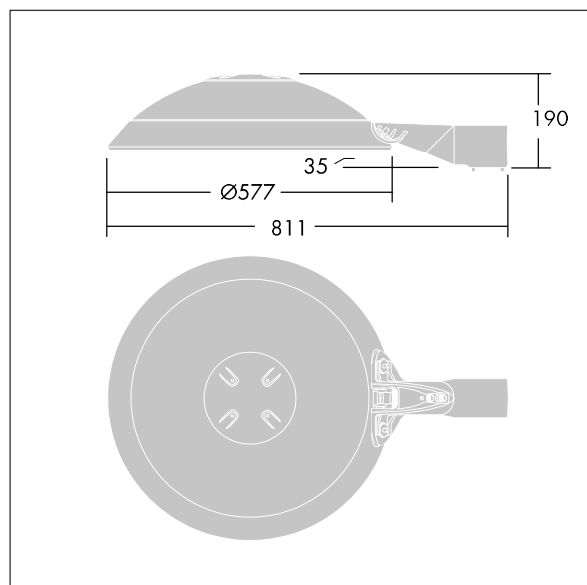

ISO 9223 C5	IP66	IK08						T _a 0 +25
----------------	------	------	--	--	--	--	--	-------------------------

Thor

Et stort, smart LED-byarmatur med 72 LED'er styret ved 500mA med Smal Vejoptik Og UV-stabiliseret kuppel i polycarbonat med opal finish. Isolationsklasse II, IP66, IK08. Armaturhus, beslag og ring: trykstøbt aluminium (AS12U, svarende til LM6, EN AC-44300) rustbehandlet, pulverlakeret antracit (tæt på RAL7043). Afskærmning: 4 mm hærdet plan glas. Skruer og afskærmningssæt: rustfrit stål. Premonteret med 9 m kabel. Montering via mastearm på Ø60mm studs, vip 0°, justerbar fra -15° til +10°. Udstyret med strømbesparelseskredsløb, der er i drift 3 timer før og 5 timer efter beregnet midnat. Komplet med 3000K LED.

Dimensioner: Ø577 x 155 mm
 Luminaire input power: 115 W
 Lysudbytte fra armatur: 14412 lm
 Armaturvirkningsgrad: 125 lm/W
 Vægt: 14,6 kg
 Scx: 0.044 m²

TLG_THRL_F_MLEOP0.jpg

TLG_THOR_M_BRK.wmf

Dette produkt indeholder lyskilder i energieffektivitetsklasse D.