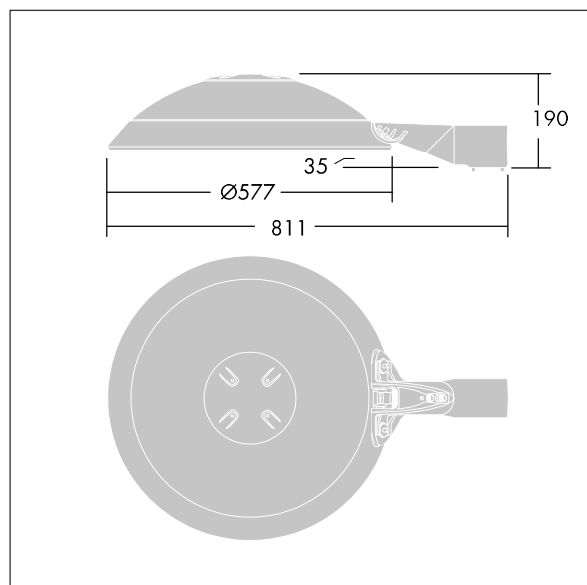

ISO 9223 C5	IP66	IK08						T <sub>a</sub> 0 +25
----------------	------	------	--	--	--	--	--	-------------------------

## Thor

Et stort, smart LED-byarmatur med 72 LED'er styret ved 500mA med Smal Vejoptik Og UV-stabiliseret kuppel i polycarbonat med opal finish. Isolationsklasse II, IP66, IK08. Armaturhus, beslag og ring: trykstøbt aluminium (AS12U, svarende til LM6, EN AC-44300) rustbehandlet, pulverlakeret antracit (tæt på RAL7043). Afskærmning: 4 mm hærdet plan glas. Skruer og afskærmningssæt: rustfrit stål. Premonteret med 9 m kabel. Montering via mastearm på Ø60mm studs, vip 0°, justerbar fra -15° til +10°. Udstyret med strømbesparelseskredsløb, der er i drift 3 timer før og 5 timer efter beregnet midnat. Komplet med 4000K LED.

Dimensioner: Ø577 x 155 mm  
 Luminaire input power: 115 W  
 Lysudbytte fra armatur: 15613 lm  
 Armaturvirkningsgrad: 136 lm/W  
 Vægt: 14,6 kg  
 Scx: 0.044 m<sup>2</sup>

TLG\_THRL\_F\_MLEOP0.jpg

TLG\_THOR\_M\_BRK.wmf