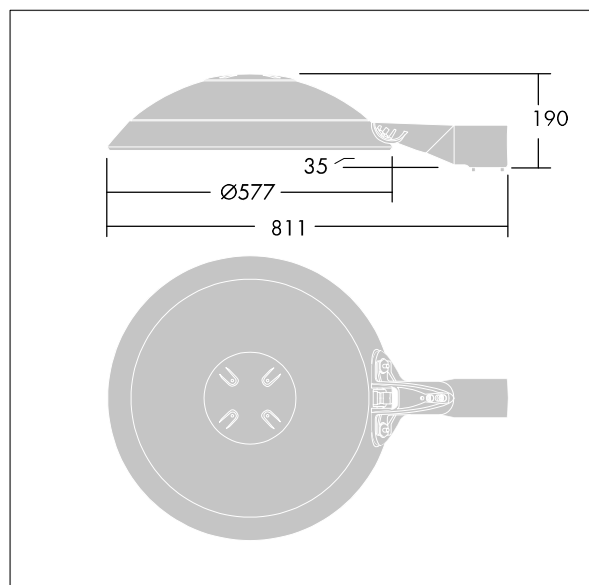

ISO 9223 C5	IP66	IK08							T _a 0 +25
----------------	------	------	--	--	--	--	--	--	-------------------------

Thor

Et stort, smart LED-byarmatur med 48 LED'er styret ved 500mA med Våd vejoptik Og UV-stabiliseret kuppel i polycarbonat med opal finish. Isolationsklasse II, IP66, IK08. Armaturhus, beslag og ring: trykstøbt aluminium (AS12U, svarende til LM6, EN AC-44300) rustbehandlet, pulverlakeret antracit (tæt på RAL7043). Afskærmning: 4 mm hærdet plan glas. Skruer og afskærmningssæt: rustfrit stål. Premonteret med 9 m kabel. Montering via mastearm på Ø60mm studs, vip 0°, justerbar fra -15° til +10°. Udstyret med strømbesparelseskredsløb, der er i drift 3 timer før og 5 timer efter beregnet midnat. Komplet med 3000K LED.

Dimensioner: Ø577 x 155 mm
 Luminaire input power: 79 W
 Lysudbytte fra armatur: 9870 lm
 Armaturvirkningsgrad: 125 lm/W
 Vægt: 14,2 kg
 Scx: 0.044 m²

TLG_THRL_F_MLEOP0.jpg

TLG_THOR_M_BRK.wmf

Dette produkt indeholder lyskilder i energieffektivitetsklasserne D, E.