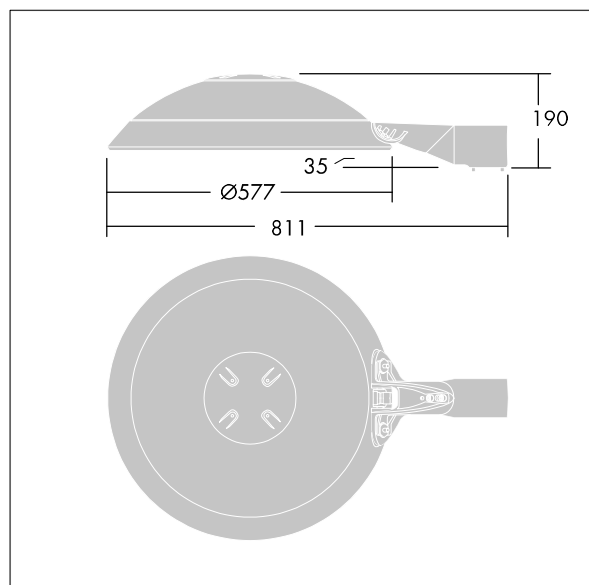

5037319308867 / 96643916 TR 48L50-730 SC BP CL2 OP W9 L60E

ISO 9223 C5	IP66	IK08						T _a 0 +25
----------------	------	------	--	--	--	--	--	-------------------------

Thor

Et stort, smart LED-byarmatur med 48 LED'er styret ved 500mA med Gade og komfortoptik Og UV-stabiliseret kuppel i polycarbonat med opal finish. Isolationsklasse II, IP66, IK08. Armaturhus, beslag og ring: trykstøbt aluminium (AS12U, svarende til LM6, EN AC-44300) rustbehandlet, pulverlakeret antracit (tæt på RAL7043). Afskærmning: 4 mm hærdet plan glas. Skruer og afskærmningssæt: rustfrit stål. Premonteret med 9 m kabel. Montering via mastearm på Ø60mm studs, vip 0°, justerbar fra -15° til +10°. Udstyret med strømbesparelseskredsløb, der er i drift 3 timer før og 5 timer efter beregnet midnat. Komplet med 3000K LED.

Dimensioner: Ø577 x 155 mm
 Luminaire input power: 79 W
 Lysudbytte fra armatur: 9826 lm
 Armaturvirkningsgrad: 124 lm/W
 Vægt: 14,2 kg
 Scx: 0.044 m²

TLG_THRL_F_MLEOP0.jpg

TLG_THOR_M_BRK.wmf

Dette produkt indeholder lyskilder i energieffektivitetsklasserne D, E.