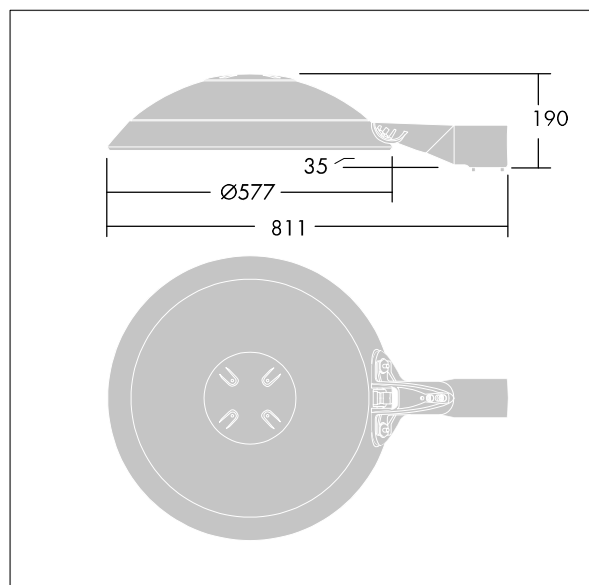

5037319308867 / 96643916 TR 48L50-730 SC BP CL2 OP W9 L60E

ISO 9223 C5	IP66	IK08							T _a 0 +25
----------------	------	------	--	--	--	--	--	--	-------------------------

Thor

Et stort, smart LED-byarmatur med 48 LED'er styret ved 500mA med Gade og komfortoptik Og UV-stabiliseret kuppel i polycarbonat med opal finish. Isolationsklasse II, IP66, IK08. Armaturhus, beslag og ring: trykstøbt aluminium (AS12U, svarende til LM6, EN AC-44300) rustbehandlet, pulverlakeret antracit (tæt på RAL7043). Afskærmning: 4 mm hærdet plan glas. Skruer og afskærmningssæt: rustfrit stål. Premonteret med 9 m kabel. Montering via mastearm på Ø60mm studs, vip 0°, justerbar fra -15° til +10°. Udstyret med strømbesparelseskredsløb, der er i drift 3 timer før og 5 timer efter beregnet midnat. Komplet med 3000K LED.

Dimensioner: Ø577 x 155 mm
 Luminaire input power: 79 W
 Lysudbytte fra armatur: 9826 lm
 Armaturvirkningsgrad: 124 lm/W
 Vægt: 14,2 kg
 Scx: 0.044 m²

TLG_THRL_F_MLEOP0.jpg

TLG_THOR_M_BRK.wmf

Dette produkt indeholder lyskilder i energieffektivitetsklasserne D, E.