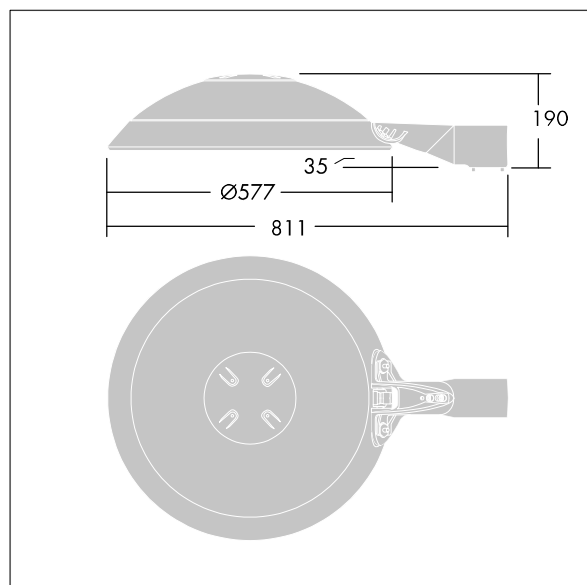

5037319308850 / 96643915 TR 48L50-730 NR BP CL2 OP W9 L60E

ISO 9223 C5	IP66	IK08							T _a 0 +25
----------------	------	------	--	--	--	--	--	--	-------------------------

Thor

Et stort, smart LED-byarmatur med 48 LED'er styret ved 500mA med Smal Vejoptik Og UV-stabiliseret kuppel i polycarbonat med opal finish. Isolationsklasse II, IP66, IK08. Armaturhus, beslag og ring: trykstøbt aluminium (AS12U, svarende til LM6, EN AC-44300) rustbehandlet, pulverlakeret antracit (tæt på RAL7043). Afskærmning: 4 mm hærdet plan glas. Skruer og afskærmningssæt: rustfrit stål. Premonteret med 9 m kabel. Montering via mastearm på Ø60mm studs, vip 0°, justerbar fra -15° til +10°. Udstyret med strømbesparelseskredsløb, der er i drift 3 timer før og 5 timer efter beregnet midnat. Komplet med 3000K LED.

Dimensioner: Ø577 x 155 mm
 Luminaire input power: 79 W
 Lysudbytte fra armatur: 9759 lm
 Armaturvirkningsgrad: 124 lm/W
 Vægt: 14,2 kg
 Scx: 0.044 m²

TLG_THRL_F_MLEOP0.jpg

TLG_THOR_M_BRK.wmf

Dette produkt indeholder lyskilder i energieffektivitetsklasserne D, E.