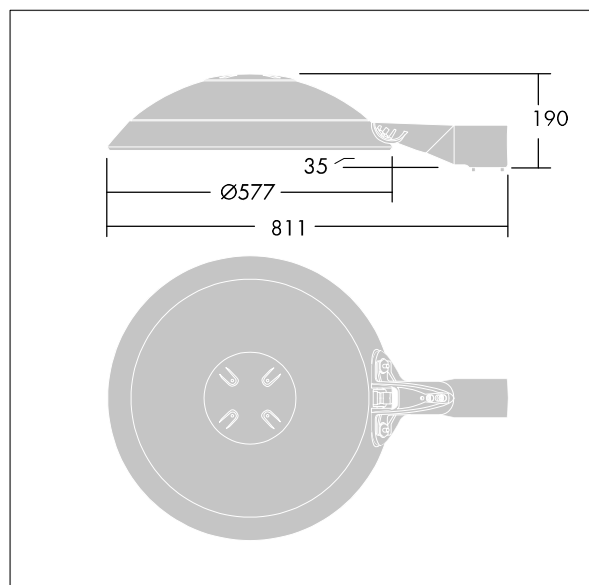

ISO 9223 C5	IP66	IK08							T _a 0 +25
----------------	------	------	--	--	--	--	--	--	-------------------------

Thor

Et stort, smart LED-byarmatur med 48 LED'er styret ved 500mA med Våd vejoptik Og UV-stabiliseret kuppel i polycarbonat med opal finish. Isolationsklasse II, IP66, IK08. Armaturhus, beslag og ring: trykstøbt aluminium (AS12U, svarende til LM6, EN AC-44300) rustbehandlet, pulverlakeret antracit (tæt på RAL7043). Afskærmning: 4 mm hærdet plan glas. Skruer og afskærmningssæt: rustfrit stål. Premonteret med 9 m kabel. Montering via mastearm på Ø60mm studs, vip 0°, justerbar fra -15° til +10°. Udstyret med strømbesparelseskredsløb, der er i drift 3 timer før og 5 timer efter beregnet midnat. Komplet med 4000K LED.

Dimensioner: Ø577 x 155 mm
 Luminaire input power: 79 W
 Lysudbytte fra armatur: 10692 lm
 Armaturvirkningsgrad: 135 lm/W
 Vægt: 14,2 kg
 Scx: 0.044 m²

TLG_THRL_F_MLEOP0.jpg

TLG_THOR_M_BRK.wmf

Dette produkt indeholder lyskilder i energieffektivitetsklasse D.