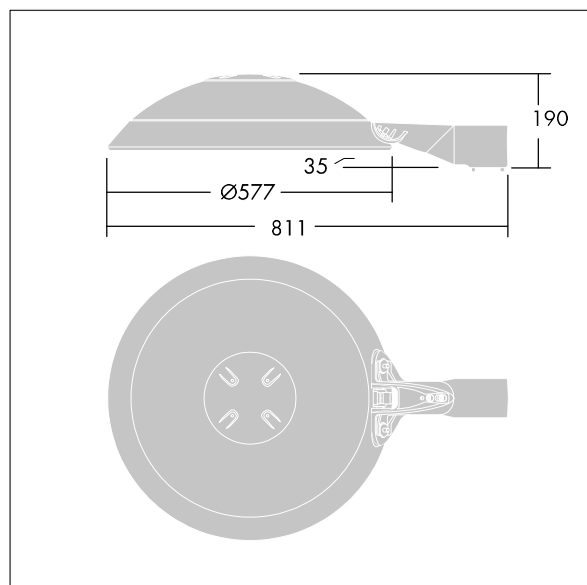

Thor

THORN

5037319308836 / 96643913 TR 48L50-740 SC BP CL2 OP W9 L60E

ISO 9223	C5	IP66	IK08						T _a 0 +25
----------	----	------	------	--	--	--	--	--	-------------------------

Thor

Et stort, smart LED-byarmatur med 48 LED'er styret ved 500mA med Gade og komfortoptik Og UV-stabiliseret kuppel i polycarbonat med opal finish. Isolationsklasse II, IP66, IK08. Armaturhus, beslag og ring: trykstøbt aluminium (AS12U, svarende til LM6, EN AC-44300) rustbehandlet, pulverlakeret antracit (tæt på RAL7043). Afskærmning: 4 mm hærdet plan glas. Skruer og afskærmningssæt: rustfrit stål. Premonteret med 9 m kabel. Montering via mastearm på Ø60mm studs, vip 0°, justerbar fra -15° til +10°. Udstyret med strømbesparelseskredsløb, der er i drift 3 timer før og 5 timer efter beregnet midnat. Komplet med 4000K LED.

Dimensioner: Ø577 x 155 mm
Luminaire input power: 79 W
Lysudbytte fra armatur: 10644 lm
Armaturvirkningsgrad: 135 lm/W
Vægt: 14,2 kg
Scx: 0.044 m²

TLG_THRL_F_MLEOP0.jpg

TLG_THOR_M_BRK.wmf

Dette produkt indeholder lyskilder i energieffektivitetsklasse D.