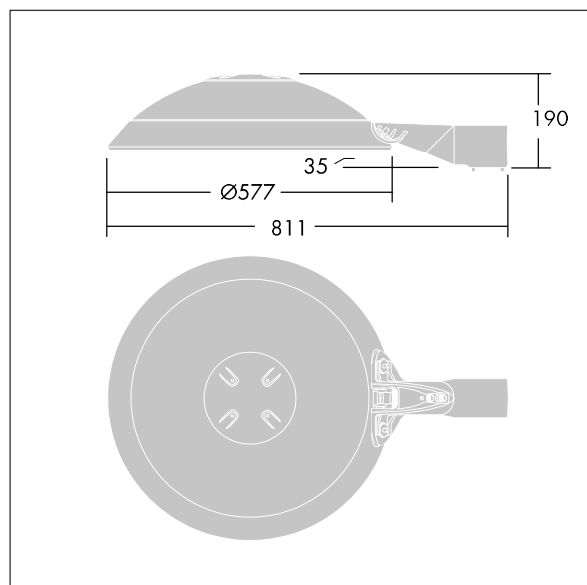

ISO 9223 C5	IP66	IK08							T _a 0 +25
----------------	------	------	--	--	--	--	--	--	-------------------------

Thor

Et stort, smart LED-byarmatur med 48 LED'er styret ved 500mA med Smal Vejoptik Og UV-stabiliseret kuppel i polycarbonat med opal finish. Isolationsklasse II, IP66, IK08. Armaturhus, beslag og ring: trykstøbt aluminium (AS12U, svarende til LM6, EN AC-44300) rustbehandlet, pulverlakeret antracit (tæt på RAL7043). Afskærmning: 4 mm hærdet plan glas. Skruer og afskærmningssæt: rustfrit stål. Premonteret med 9 m kabel. Montering via mastearm på Ø60mm studs, vip 0°, justerbar fra -15° til +10°. Udstyret med strømbesparelseskredsløb, der er i drift 3 timer før og 5 timer efter beregnet midnat. Komplet med 4000K LED.

Dimensioner: Ø577 x 155 mm
 Luminaire input power: 79 W
 Lysudbytte fra armatur: 10572 lm
 Armaturvirkningsgrad: 134 lm/W
 Vægt: 14,2 kg
 Scx: 0.044 m²

TLG_THRL_F_MLEOP0.jpg

TLG_THOR_M_BRK.wmf

Dette produkt indeholder lyskilder i energieffektivitetsklasse D.