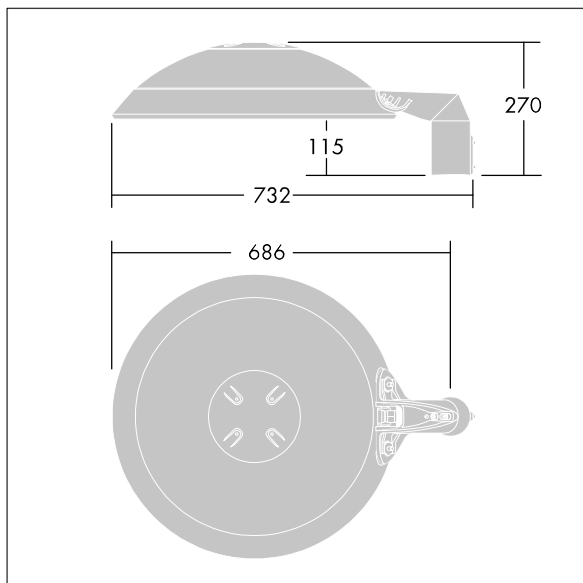

ISO 9223 C5	IP66	IK08						T _a 0 +25
----------------	------	------	--	--	--	--	--	-------------------------

Thor

Et stort, smart LED-byarmatur med 72 LED'er styret ved 500mA med Våd vejoptik Og UV-stabiliseret kuppel i polycarbonat med opal finish. Isolationsklasse II, IP66, IK08. Armaturhus, beslag og ring: trykstøbt aluminium (AS12U, svarende til LM6, EN AC-44300) rustbehandlet, pulverlakeret antracit (tæt på RAL7043). Afskærmning: 4 mm hærdet plan glas. Skruer og afskærmningssæt: rustfrit stål. Premonteret med 9 m kabel. Montering på mastetop til Ø60mm, vip 0°, justerbar fra -15° to +10°. Udstyret med strømbesparelseskredsløb, der er i drift 3 timer før og 5 timer efter beregnet midnat. Komplet med 3000K LED.

Dimensioner: Ø577 x 155 mm
 Luminaire input power: 115 W
 Lysudbytte fra armatur: 14576 lm
 Armaturvirkningsgrad: 127 lm/W
 Vægt: 14,6 kg
 Scx: 0.044 m²

TLG_THRL_F_MTPOP0.jpg

TLG_THOR_M_PTOP.wmf

Dette produkt indeholder lyskilder i energieffektivitetsklasse D.