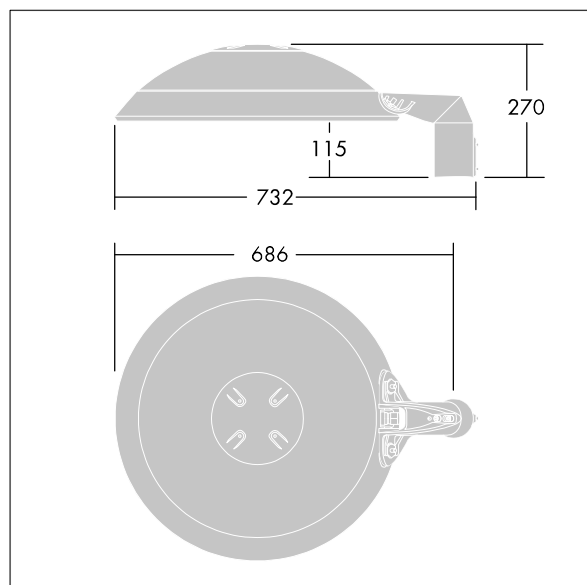

ISO 9223 C5	IP66	IK08							T _a 0 +25
----------------	------	------	--	--	--	--	--	--	-------------------------

Thor

Et stort, smart LED-byarmatur med 72 LED'er styret ved 500mA med Gade og komfortoptik Og UV-stabiliseret kuppel i polycarbonat med opal finish. Isolationsklasse II, IP66, IK08. Armaturhus, beslag og ring: trykstøbt aluminium (AS12U, svarende til LM6, EN AC-44300) rustbehandlet, pulverlakeret antracit (tæt på RAL7043). Afskærmning: 4 mm hærdet plan glas. Skruer og afskærmningssæt: rustfrit stål. Premonteret med 9 m kabel. Montering på mastetop til Ø60mm, vip 0°, justerbar fra -15° to +10°. Udstyret med strømbesparelseskredsløb, der er i drift 3 timer før og 5 timer efter beregnet midnat. Komplet med 3000K LED.

Dimensioner: Ø577 x 155 mm
 Luminaire input power: 115 W
 Lysudbytte fra armatur: 14511 lm
 Armaturvirkningsgrad: 126 lm/W
 Vægt: 14,6 kg
 Scx: 0.044 m²

TLG_THRL_F_MTPOP0.jpg

TLG_THOR_M_PTOP.wmf

Dette produkt indeholder lyskilder i energieffektivitetsklasse D.