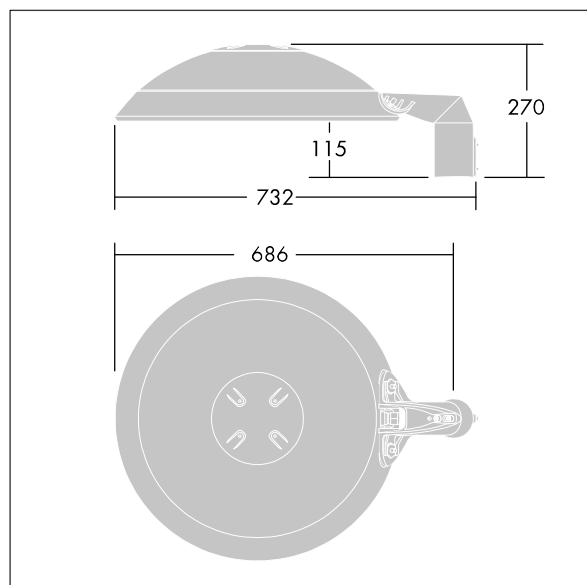

ISO 9223 C5	IP66	IK08							T <sub>a</sub> 0 +25
----------------	------	------	--	--	--	--	--	--	-------------------------

## Thor

Et stort, smart LED-byarmatur med 72 LED'er styret ved 500mA med Våd vejoptik Og UV-stabiliseret kuppel i polycarbonat med opal finish. Isolationsklasse II, IP66, IK08. Armaturhus, beslag og ring: trykstøbt aluminium (AS12U, svarende til LM6, EN AC-44300) rustbehandlet, pulverlakeret antracit (tæt på RAL7043). Afskærmning: 4 mm hærdet plan glas. Skruer og afskærmningssæt: rustfrit stål. Premonteret med 9 m kabel. Montering på mastetop til Ø60mm, vip 0°, justerbar fra -15° to +10°. Udstyret med strømbesparelseskredsløb, der er i drift 3 timer før og 5 timer efter beregnet midnat. Komplet med 4000K LED.

Dimensioner: Ø577 x 155 mm  
 Luminaire input power: 115 W  
 Lysudbytte fra armatur: 15229 lm  
 Armaturvirkningsgrad: 132 lm/W  
 Vægt: 14,6 kg  
 Scx: 0.044 m<sup>2</sup>

TLG\_THRL\_F\_MLEOP0.jpg

TLG\_THOR\_M\_PTOP.wmf

**Thor**

**5037319308744 / 96643904 TR 72L50-740 RWT BP CL2 OP W9 T60E**

**THORN**