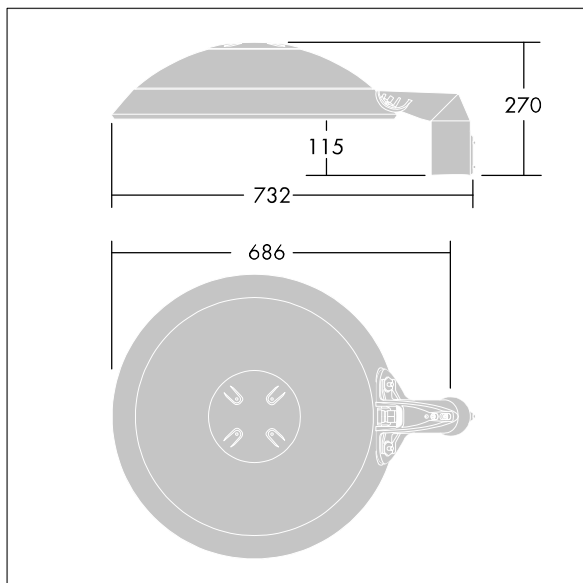

ISO 9223 C5	IP66	IK08							T <sub>a</sub> 0 +25
----------------	------	------	--	--	--	--	--	--	-------------------------

## Thor

Et stort, smart LED-byarmatur med 72 LED'er styret ved 500mA med Gade og komfortoptik Og UV-stabiliseret kuppel i polycarbonat med opal finish. Isolationsklasse II, IP66, IK08. Armaturhus, beslag og ring: trykstøbt aluminium (AS12U, svarende til LM6, EN AC-44300) rustbehandlet, pulverlakeret antracit (tæt på RAL7043). Afskærmning: 4 mm hærdet plan glas. Skruer og afskærmningssæt: rustfrit stål. Premonteret med 9 m kabel. Montering på mastetop til Ø60mm, vip 0°, justerbar fra -15° to +10°. Udstyret med strømbesparelseskredsløb, der er i drift 3 timer før og 5 timer efter beregnet midnat. Komplet med 4000K LED.

Dimensioner: Ø577 x 155 mm  
 Luminaire input power: 115 W  
 Lysudbytte fra armatur: 15720 lm  
 Armaturvirkningsgrad: 137 lm/W  
 Vægt: 14,6 kg  
 Scx: 0.044 m<sup>2</sup>

TLG\_THRL\_F\_MTPOP0.jpg

TLG\_THOR\_M\_PTOP.wmf