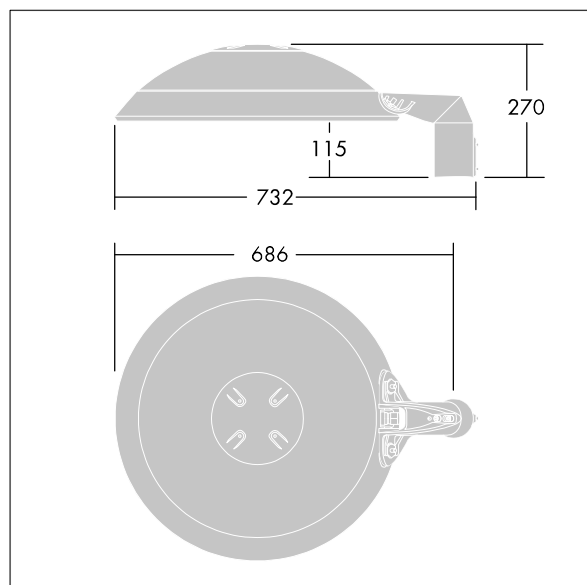

ISO 9223 C5	IP66	IK08						T _a 0 +25
----------------	------	------	--	--	--	--	--	-------------------------

Thor

Et stort, smart LED-byarmatur med 72 LED'er styret ved 500mA med Smal Vejoptik Og UV-stabiliseret kuppel i polycarbonat med opal finish. Isolationsklasse II, IP66, IK08. Armaturhus, beslag og ring: trykstøbt aluminium (AS12U, svarende til LM6, EN AC-44300) rustbehandlet, pulverlakeret antracit (tæt på RAL7043). Afskærmning: 4 mm hærdet plan glas. Skruer og afskærmningssæt: rustfrit stål. Premonteret med 9 m kabel. Montering på mastetop til Ø60mm, vip 0°, justerbar fra -15° to +10°. Udstyret med strømbesparelseskredsløb, der er i drift 3 timer før og 5 timer efter beregnet midnat. Komplet med 4000K LED.

Dimensioner: Ø577 x 155 mm
 Luminaire input power: 115 W
 Lysudbytte fra armatur: 15613 lm
 Armaturvirkningsgrad: 136 lm/W
 Vægt: 14,6 kg
 Scx: 0.044 m²

TLG_THRL_F_MLEOP0.jpg

TLG_THOR_M_PTOP.wmf

Dette produkt indeholder lyskilder i energieffektivitetsklasse E.