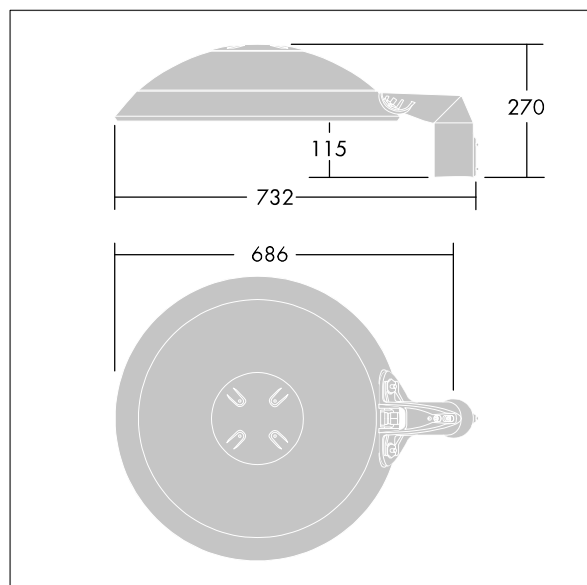

ISO 9223 C5	IP66	IK08						T _a 0 +25
----------------	------	------	--	--	--	--	--	-------------------------

Thor

Et stort, smart LED-byarmatur med 48 LED'er styret ved 500mA med Våd vejoptik Og UV-stabiliseret kuppel i polycarbonat med opal finish. Isolationsklasse II, IP66, IK08. Armaturhus, beslag og ring: trykstøbt aluminium (AS12U, svarende til LM6, EN AC-44300) rustbehandlet, pulverlakeret antracit (tæt på RAL7043). Afskærmning: 4 mm hærdet plan glas. Skruer og afskærmningssæt: rustfrit stål. Premonteret med 9 m kabel. Montering på mastetop til Ø60mm, vip 0°, justerbar fra -15° to +10°. Udstyret med strømbesparelseskredsløb, der er i drift 3 timer før og 5 timer efter beregnet midnat. Komplet med 3000K LED.

Dimensioner: Ø577 x 155 mm
 Luminaire input power: 79 W
 Lysudbytte fra armatur: 9870 lm
 Armaturvirkningsgrad: 125 lm/W
 Vægt: 14,2 kg
 Scx: 0.044 m²

TLG_THRL_F_MTPOP0.jpg

TLG_THOR_M_PTOP.wmf

Dette produkt indeholder lyskilder i energieffektivitetsklasserne D, E.