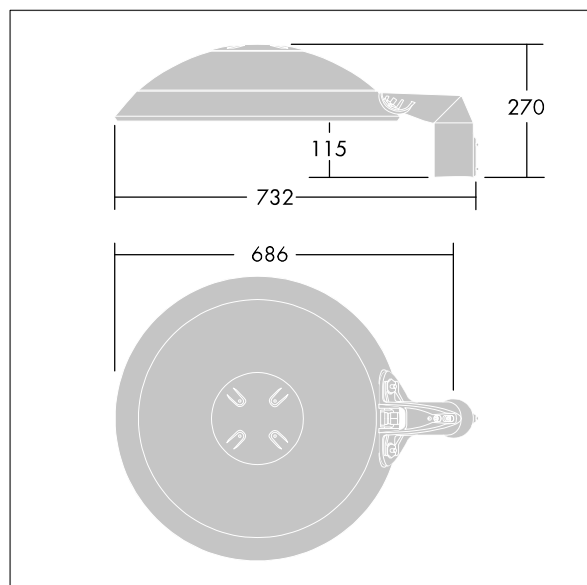

5037319308652 / 96643895 TR 48L50-730 NR BP CL2 OP W9 T60E

ISO 9223 C5	IP66	IK08						T _a 0 +25
----------------	------	------	--	--	--	--	--	-------------------------

Thor

Et stort, smart LED-byarmatur med 48 LED'er styret ved 500mA med Smal Vejoptik Og UV-stabiliseret kuppel i polycarbonat med opal finish. Isolationsklasse II, IP66, IK08. Armaturhus, beslag og ring: trykstøbt aluminium (AS12U, svarende til LM6, EN AC-44300) rustbehandlet, pulverlakeret antracit (tæt på RAL7043). Afskærmning: 4 mm hærdet plan glas. Skruer og afskærmningssæt: rustfrit stål. Premonteret med 9 m kabel. Montering på mastetop til Ø60mm, vip 0°, justerbar fra -15° to +10°. Udstyret med strømbesparelseskredsløb, der er i drift 3 timer før og 5 timer efter beregnet midnat. Komplet med 3000K LED.

Dimensioner: Ø577 x 155 mm
 Luminaire input power: 79 W
 Lysudbytte fra armatur: 9759 lm
 Armaturvirkningsgrad: 124 lm/W
 Vægt: 14,2 kg
 Scx: 0.044 m²

TLG_THRL_F_MTPOP0.jpg

TLG_THOR_M_PTOP.wmf

Dette produkt indeholder lyskilder i energieffektivitetsklasserne D, E.