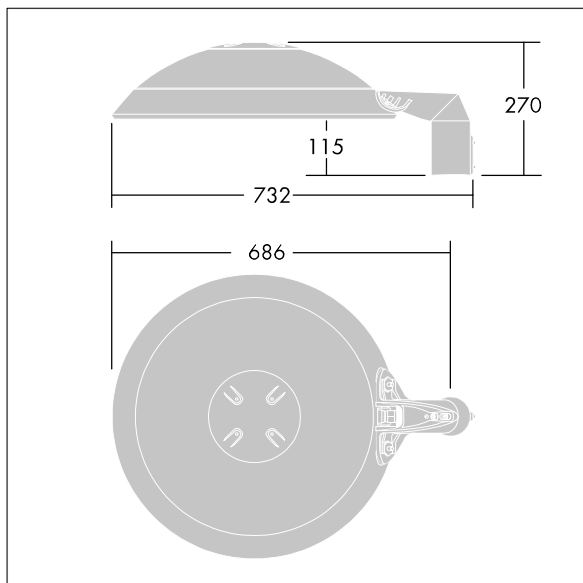

ISO 9223 C5	IP66	IK08							T _a 0 +25
----------------	------	------	--	--	--	--	--	--	-------------------------

Thor

Et stort, smart LED-byarmatur med 48 LED'er styret ved 500mA med Våd vejoptik Og UV-stabiliseret kuppel i polycarbonat med opal finish. Isolationsklasse II, IP66, IK08. Armaturhus, beslag og ring: trykstøbt aluminium (AS12U, svarende til LM6, EN AC-44300) rustbehandlet, pulverlakeret antracit (tæt på RAL7043). Afskærmning: 4 mm hærdet plan glas. Skruer og afskærmningssæt: rustfrit stål. Premonteret med 9 m kabel. Montering på mastetop til Ø60mm, vip 0°, justerbar fra -15° to +10°. Udstyret med strømbesparelseskredsløb, der er i drift 3 timer før og 5 timer efter beregnet midnat. Komplet med 4000K LED.

Dimensioner: Ø577 x 155 mm
 Luminaire input power: 79 W
 Lysudbytte fra armatur: 10692 lm
 Armaturvirkningsgrad: 135 lm/W
 Vægt: 14,2 kg
 Scx: 0.044 m²

TLG_THRL_F_MTPOP0.jpg

TLG_THOR_M_PTOP.wmf

Dette produkt indeholder lyskilder i energieffektivitetsklasse D.