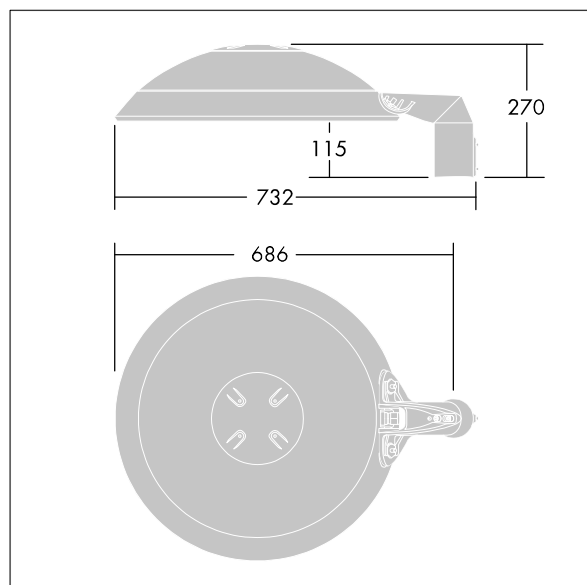

5037319308638 / 96643893 TR 48L50-740 SC BP CL2 OP W9 T60E

ISO 9223 C5	IP66	IK08							T _a 0 +25
----------------	------	------	--	--	--	--	--	--	-------------------------

Thor

Et stort, smart LED-byarmatur med 48 LED'er styret ved 500mA med Gade og komfortoptik Og UV-stabiliseret kuppel i polycarbonat med opal finish. Isolationsklasse II, IP66, IK08. Armaturhus, beslag og ring: trykstøbt aluminium (AS12U, svarende til LM6, EN AC-44300) rustbehandlet, pulverlakeret antracit (tæt på RAL7043). Afskærmning: 4 mm hærdet plan glas. Skruer og afskærmningssæt: rustfrit stål. Premonteret med 9 m kabel. Montering på mastetop til Ø60mm, vip 0°, justerbar fra -15° to +10°. Udstyret med strømbesparelseskredsløb, der er i drift 3 timer før og 5 timer efter beregnet midnat. Komplet med 4000K LED.

Dimensioner: Ø577 x 155 mm
 Luminaire input power: 79 W
 Lysudbytte fra armatur: 10644 lm
 Armaturvirkningsgrad: 135 lm/W
 Vægt: 14,2 kg
 Scx: 0.044 m²

TLG_THRL_F_MTPOPO.jpg

TLG_THOR_M_PTOP.wmf

Dette produkt indeholder lyskilder i energieffektivitetsklasse D.