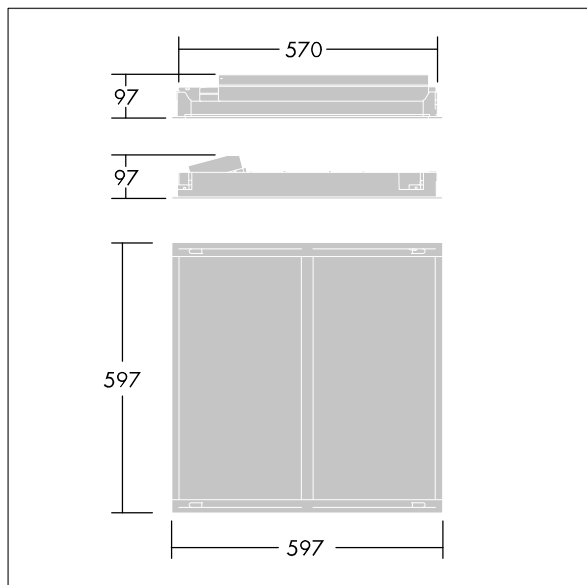

IQ Wave

Indbygget modulært, direkte LED-armatur. elektronisk, el-udstyr u/dæmp. Isolationsklasse I, IP44_IP20, IK03.

Armaturhus: højreflekterende stål. Ramme og endegavl: polycarbonat. Afskærmning: polycarbonat med aluminium køleribber. El-udstyrsplade: pulverlakeret hvid stål.

Velegnet til i-lagt eller ophængt montering. Komplet med 4000K LED

Dimensioner: 597 x 597 x 97 mm

Luminaire input power: 40 W

Lysudbytte fra armatur: 4250 lm

Armaturvirkningsgrad: 106 lm/W

Vægt: 3,8 kg

TLG_IQWV_F_PDBCEILING.jpg