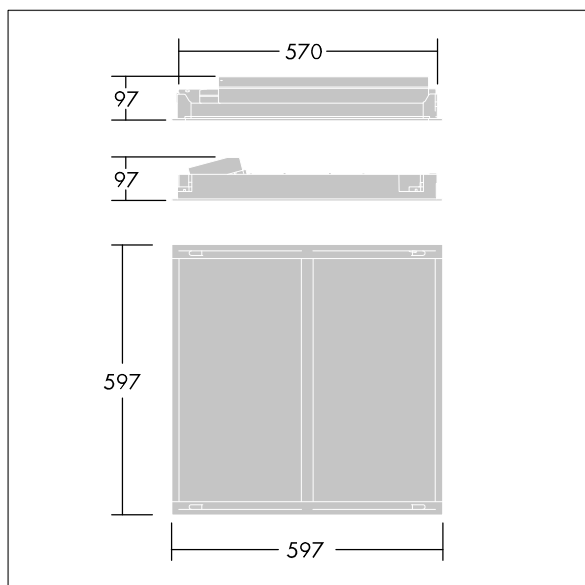

IQ Wave

Indbygget modulært, direkte LED-armatur. elektronisk, el-udstyr u/dæmp. Isolationsklasse I, IP44_IP20, IK03.
 Armaturhus: højreflekterende stål. Ramme og endegavl: polycarbonat. Afskærmning: polycarbonat med aluminium køleribber. El-udstyrsplade: pulverlakeret hvid stål.
 Velegnet til i-lagt eller ophængt montering. Komplet med 4000K LED

Dimensioner: 597 x 597 x 97 mm
 Luminaire input power: 30 W
 Lysudbytte fra armatur: 3200 lm
 Armaturvirkningsgrad: 107 lm/W
 Vægt: 3,8 kg

TLG_IQWV_F_PDBCEILING.jpg

TLG_IQWV_M_600.wmf

Dette produkt indeholder en lyskilde i energieffektivitetsklasse D.