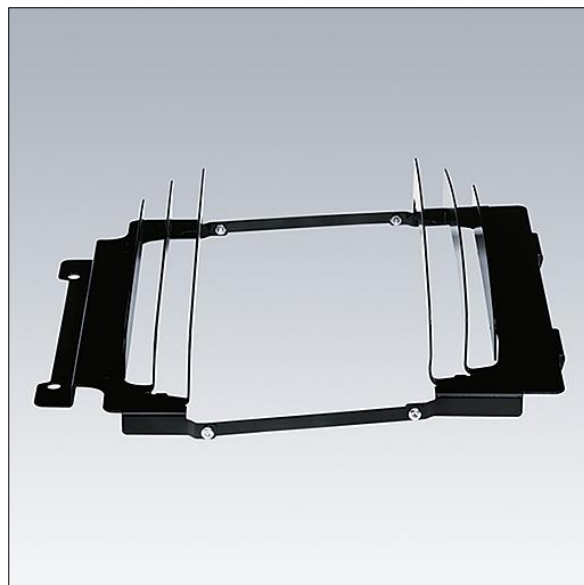

CiviTEQ

5037319287025 / 96628087 CQ L LOUVRES FRONT & BACK

THORN

CiviTEQ

TLG_CTEQ_F_LOUVRES.jpg