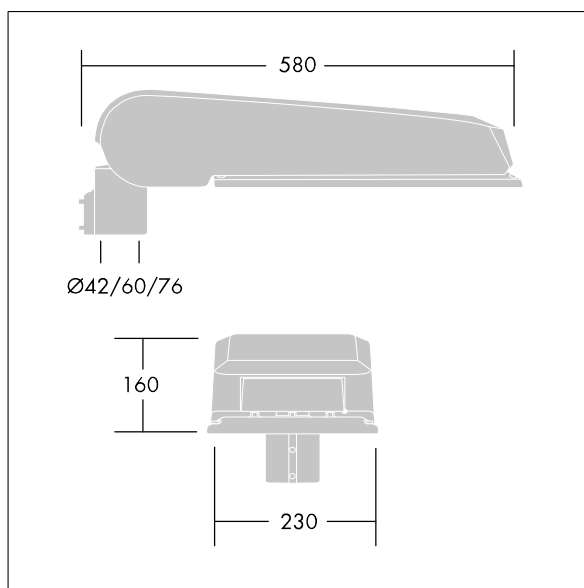

CiviTEQ

Et stor LED-armatur til vejbelysning med 72 LED'er styret ved 350mA med Gade og komfortoptik. elektronisk, el-udstyr u/dæmp. Isolationsklasse II, IP66, IK08. Armaturhus: trykstøbt aluminium (EN AC-44300), Lysgrå 150 sandskuret tekstur (tæt på RAL9006). Afskærmning: hærdet plan glas. Skruer: rustfrit stål, Ecolubric®-behandlet. Leveres med Ø60 mm studsadapter, der kan monteres på mastetop (0°/5°/10° hældning) eller sideindgang (-20°/-15°/-10°/-5°/0° hældning). Udstyret med 50% strømbesparelseskredsløb, der er i drift 3 timer før og 5 timer efter beregnet midnat. Det kan deaktiveres ved installation med en lettilgængelig intern knap. Komplet med 4000K LED. Overspændingsbeskyttelse: almindelig modus med 10 kV monoimpuls og almindelig modus med 8 kV monoimpuls og differential modus med 6 kV multiimpuls. Hvis der er tilsluttet et permanent DALI-system: almindelig og differential modus med 6 kV multiimpuls.

Dimensioner: 580 x 230 x 160 mm
 Luminaire input power: 75 W
 Lysudbytte fra armatur: 12632 lm
 Armaturvirkningsgrad: 168 lm/W
 Vægt: 9,6 kg
 Scx: 0.115 m²

TLG_CTEQ_F_LMTP72LEDPDB.jpg

TLG_CETQ_M_L.wmf

Dette produkt indeholder lyskilder i energieffektivitetsklasse E.