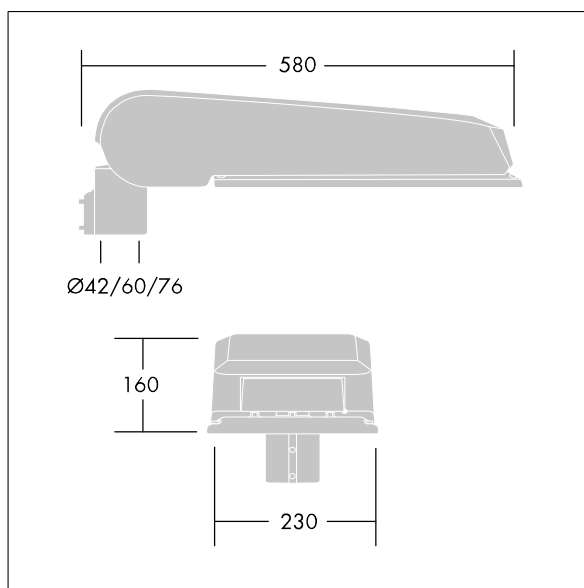

## CiviTEQ

Et stor LED-armatur til vejbelysning med 60 LED'er styret ved 700mA med Gade og komfortoptik. elektronisk, el-udstyr u/dæmp. Isolationsklasse II, IP66, IK08. Armaturhus: trykstøbt aluminium (EN AC-44300), Lysgrå 150 sandskuret tekstur (tæt på RAL9006). Afskærmning: hærdet plan glas. Skruer: rustfrit stål, Ecolubric®-behandlet. Leveres med Ø60 mm studsadapter, der kan monteres på mastetop (0°/5°/10° hældning) eller sideindgang (-20°/-15°/-10°/-5°/0° hældning). Udstyret med 50% strømbesparelseskredsløb, der er i drift 3 timer før og 5 timer efter beregnet midnat. Det kan deaktiveres ved installation med en lettilgængelig intern knap. Komplet med 4000K LED. Overspændingsbeskyttelse: almindelig modus med 10 kV monoimpuls og almindelig modus med 8 kV monoimpuls og differential modus med 6 kV multiimpuls. Hvis der er tilsluttet et permanent DALI-system: almindelig og differential modus med 6 kV multiimpuls.

Dimensioner: 580 x 230 x 160 mm  
 Luminaire input power: 125 W  
 Lysudbytte fra armatur: 19234 lm  
 Armaturvirkningsgrad: 154 lm/W  
 Vægt: 9,6 kg  
 Scx: 0.115 m<sup>2</sup>

TLG\_CTEQ\_F\_LMTP72LEDPDB.jpg