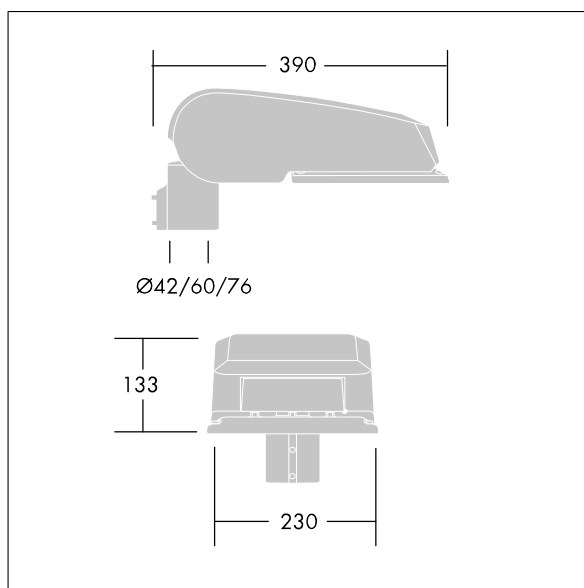

## CiviTEQ

Et lille LED-armatur til vejbelysning med 24 LED'er styret ved 500mA med Bred gade og komfortoptik. elektronisk, el-udstyr u/dæmp. Isolationsklasse II, IP66, IK08. Armaturhus: trykstøbt aluminium (EN AC-44300), Lysgrå 150 sandskuret tekstur (tæt på RAL9006). Afskærmning: hærdet plan glas. Skruer: rustfrit stål, Ecolubric®-behandlet. Leveres med Ø60 mm studsadapter, der kan monteres på mastetop (0°/5°/10° hældning) eller sideindgang (-20°/-15°/-10°/-5°/0° hældning). Udstyret med 50% strømbesparelseskredsløb, der er i drift 3 timer før og 5 timer efter beregnet midnat. Det kan deaktiveres ved installation med en lettilgængelig intern knap. Komplet med 4000K LED. Overspændingsbeskyttelse: almindelig modus med 10 kV monoimpuls og almindelig modus med 8 kV monoimpuls og differential modus med 6 kV multiimpuls. Hvis der er tilsluttet et permanent DALI-system: almindelig og differential modus med 6 kV multiimpuls.

Dimensioner: 390 x 230 x 133 mm  
 Luminaire input power: 38 W  
 Lysudbytte fra armatur: 5720 lm  
 Armaturvirkningsgrad: 151 lm/W  
 Vægt: 5,7 kg  
 Scx: 0.077 m<sup>2</sup>

TLG\_CTEQ\_F\_SMTP36LEDPDB.jpg