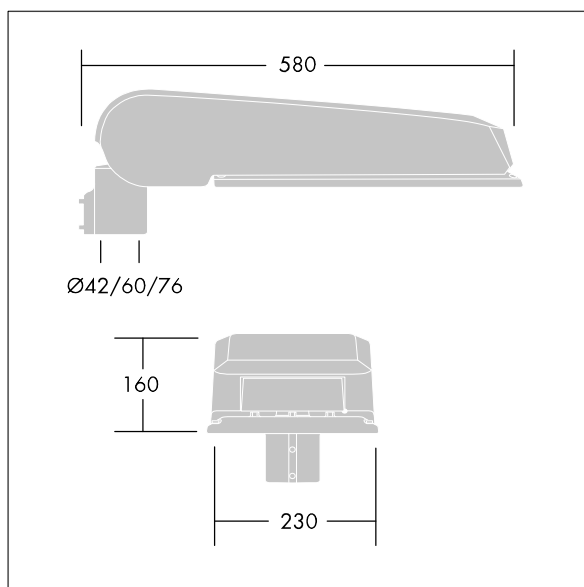

ISO 9223 C5			IP66	IK08						T _a 25
----------------	--	--	------	------	--	--	--	--	--	-------------------

CiviTEQ

Et stor LED-armatur til vejbelysning med 60 LED'er styret ved 700mA med Fodgængerfeltoptik.. Isolationsklasse II, IP66, IK08. Armaturhus: trykstøbt aluminium (EN AC-44300), Lysgrå 150 sandskuret tekstur (tæt på RAL9006). Afskærmning: hærdet glas. Skruer: rustfrit stål, Ecolubric®-behandlet. Leveres med Ø60 mm studsadapter, der kan monteres på mastetop (0°/5°/10° hældning) eller sideindgang (-20°/-15°/-10°/-5°/0° hældning). Komplet med 5700K LED. Overspændingsbeskyttelse: almindelig modus med 10 kV monoimpuls og almindelig modus med 8 kV monoimpuls og differential modus med 6 kV multiimpuls. Hvis der er tilsluttet et permanent DALI-system: almindelig og differential modus med 6 kV multiimpuls.

Dimensioner: 580 x 230 x 160 mm

Vægt: 9,24 kg
Scx: 0.115 m²

TLG_CTEQ_F_LMTP72LEDPDB.jpg

TLG_CETQ_M_L.wmf

Dette produkt indeholder lyskilder i energieffektivitetsklasse D.