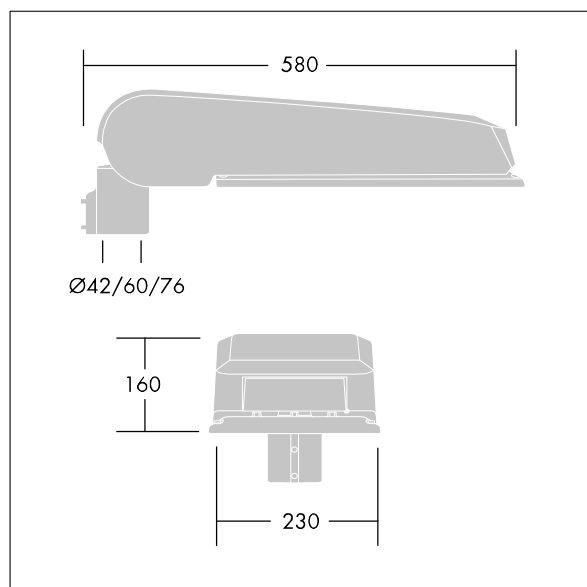

## CiviTEQ

Et stor LED-armatur til vejbelysning med 48 LED'er styret ved 700mA med Fodgængerfeltoptik.. Isolationsklasse II, IP66, IK08. Armaturhus: trykstøbt aluminium (EN AC-44300), Lysgrå 150 sandskuret tekstur (tæt på RAL9006). Afskærmning: hærdet glas. Skruer: rustfrit stål, Ecolubric®-behandlet. Leveres med Ø60 mm studsadapter, der kan monteres på mastetop (0°/5°/10° hældning) eller sideindgang (-20°/-15°/-10°/-5°/0° hældning). Komplet med 5700K LED. Overspændingsbeskyttelse: almindelig modus med 10 kV monoimpuls og almindelig modus med 8 kV monoimpuls og differential modus med 6 kV multiimpuls. Hvis der er tilsluttet et permanent DALI-system: almindelig og differential modus med 6 kV multiimpuls.

Dimensioner: 580 x 230 x 160 mm

Vægt: 9,2 kg  
Scx: 0.115 m<sup>2</sup>

TLG\_CTEQ\_F\_LMTP72LEDPDB.jpg

TLG\_CETQ\_M\_L.wmf

Dette produkt indeholder en lyskilde i energieffektivitetsklasse D.