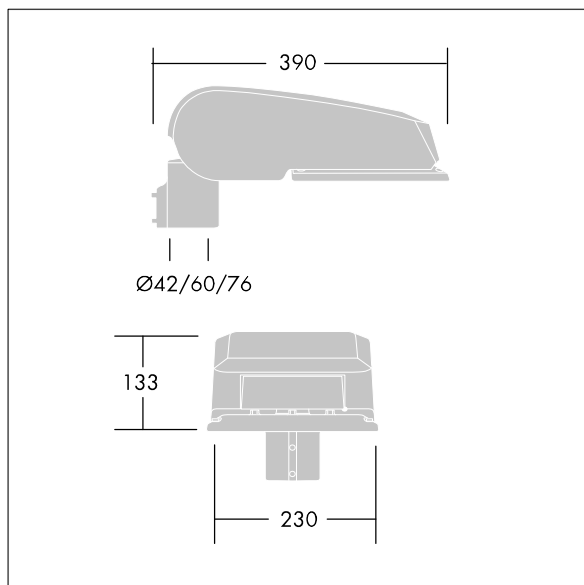

## CiviTEQ

Et lille LED-armatur til vejbelysning med 36 LED'er styret ved 700mA med Fodgængerfeltoptik. elektronisk, el-udstyr u/dæmp. Isolationsklasse II, IP66, IK08. Armaturhus: trykstøbt aluminium (EN AC-44300), Lysgrå 150 sandskuret tekstur (tæt på RAL9006). Afskærmning: hærdet plan. Skruer: rustfrit stål, Ecolubric®-behandlet. Leveres med Ø60 mm studsadapter, der kan monteres på mastetop (0°/5°/10° hældning) eller sideindgang (-20°/-15°/-10°/-5°/0° hældning). Komplet med 5700K LED. Overspændingsbeskyttelse: almindelig modus med 10 kV monoimpuls og almindelig modus med 8 kV monoimpuls og differential modus med 6 kV multiimpuls. Hvis der er tilsluttet et permanent DALI-system: almindelig og differential modus med 6 kV multiimpuls.

Dimensioner: 390 x 230 x 133 mm  
 Luminaire input power: 77 W  
 Lysudbytte fra armatur: 9301 lm  
 Armaturvirkningsgrad: 121 lm/W  
 Vægt: 5,7 kg  
 Scx: 0.077 m<sup>2</sup>

TLG\_CTEQ\_F\_SMTp36LEDPDB.jpg