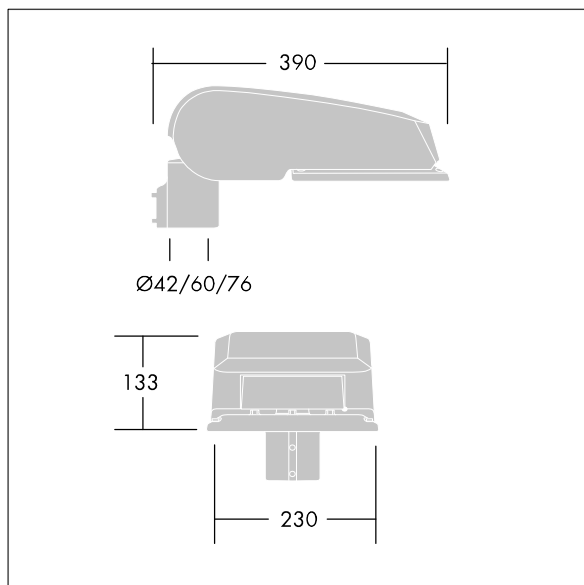

CiviTEQ

Et lille LED-armatur til vejbelysning med 36 LED'er styret ved 700mA med Fodgængerfeltoptik. elektronisk, el-udstyr u/dæmp. Isolationsklasse II, IP66, IK08. Armaturhus: trykstøbt aluminium (EN AC-44300), Lysgrå 150 sandskuret tekstur (tæt på RAL9006). Afskærmning: hærdet plan. Skruer: rustfrit stål, Ecolubric®-behandlet. Leveres med Ø60 mm studsadapter, der kan monteres på mastetop (0°/5°/10° hældning) eller sideindgang (-20°/-15°/-10°/-5°/0° hældning). Komplet med 5700K LED. Overspændingsbeskyttelse: almindelig modus med 10 kV monoimpuls og almindelig modus med 8 kV monoimpuls og differential modus med 6 kV multiimpuls. Hvis der er tilsluttet et permanent DALI-system: almindelig og differential modus med 6 kV multiimpuls.

Dimensioner: 390 x 230 x 133 mm
 Luminaire input power: 77 W
 Lysudbytte fra armatur: 9301 lm
 Armaturvirkningsgrad: 121 lm/W
 Vægt: 5,7 kg
 Scx: 0.077 m²

TLG_CTEQ_F_SMTp36LEDPDB.jpg

TLG_CETQ_M_S.wmf

Dette produkt indeholder en lyskilde i energieffektivitetsklasse D.