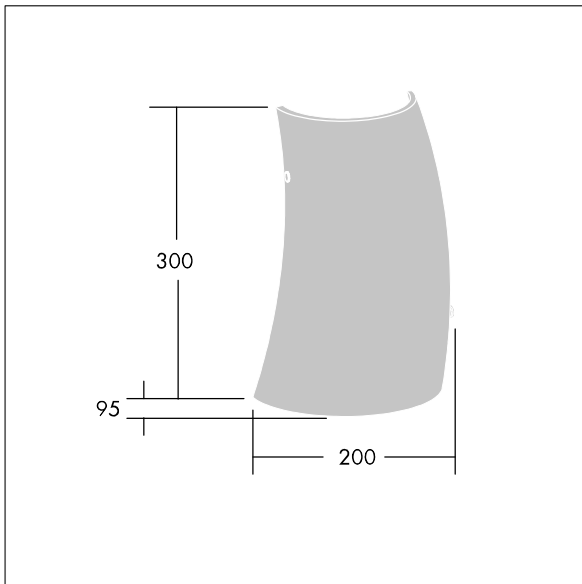

9008709816107 / 96642921 LYRIC DECO LED1550-840 HFI-X MWA-R OP

Et stilrent, kurvet og tubulært LED-vægmonteretarmatur med DALI el-udstyr m/dæmp. Isolationsklasse I, IP20. Afskærmning: opal glas. Komplet med 4000K LED.

Dimensioner: 200 x 95 x 300 mm
 Luminaire input power: 12,4 W
 Lysudbytte fra armatur: 1550 lm
 Armaturvirkningsgrad: 125 lm/W
 Vægt: 1,4 kg

TLG_LYRD_F_WALLPDB.jpg

TLG_LYRD_M_DX_AP.wmf

Dette produkt indeholder en lyskilde i energieffektivitetsklasse C.