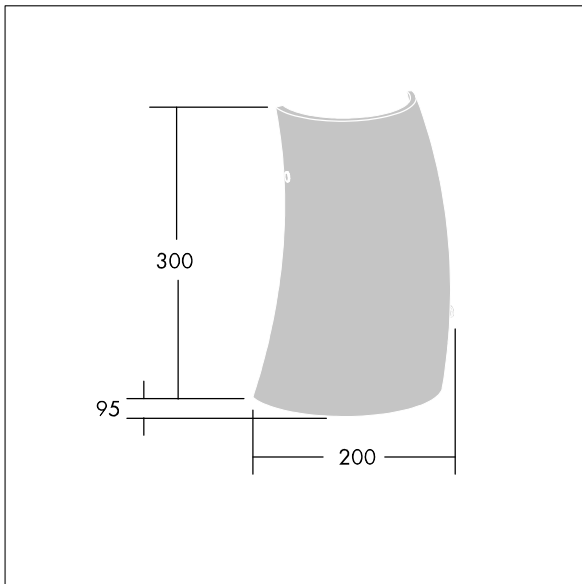

## 9008709816107 / 96642921 LYRIC DECO LED1550-840 HFI-X MWA-R OP

Et stilrent, kurvet og tubulært LED-vægmonteretarmatur med DALI el-udstyr m/dæmp. Isolationsklasse I, IP20. Afskærmning: opal glas. Komplet med 4000K LED.

Dimensioner: 200 x 95 x 300 mm  
 Luminaire input power: 12,4 W  
 Lysudbytte fra armatur: 1550 lm  
 Armaturvirkningsgrad: 125 lm/W  
 Vægt: 1,4 kg

TLG\_LYRD\_F\_WALLPDB.jpg

TLG\_LYRD\_M\_DX\_AP.wmf

Dette produkt indeholder en lyskilde i energieffektivitetsklasse C.