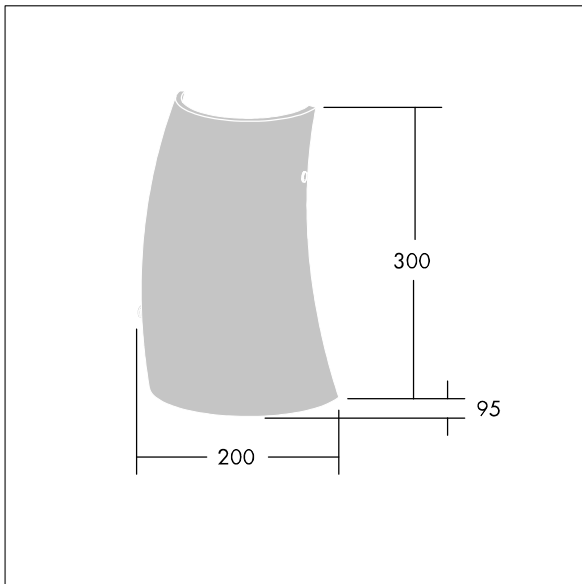

9008709816091 / 96642920 LYRIC DECO LED1550-830 HFI-X MWA-L OP

Et stilrent, kurvet og tubulært LED-vægmonteretarmatur med DALI el-udstyr m/dæmp. Isolationsklasse I, IP20. Afskærmning: opal glas. Leveres med 3000 K LED.

Dimensioner: 200 x 95 x 300 mm
 Luminaire input power: 12,4 W
 Lysudbytte fra armatur: 1550 lm
 Armaturvirkningsgrad: 125 lm/W
 Vægt: 1,4 kg

TLG_LYRD_F_WALLPDB.jpg

TLG_LYRD_M_DX_AP02.wmf

Dette produkt indeholder en lyskilde i energieffektivitetsklasse C.