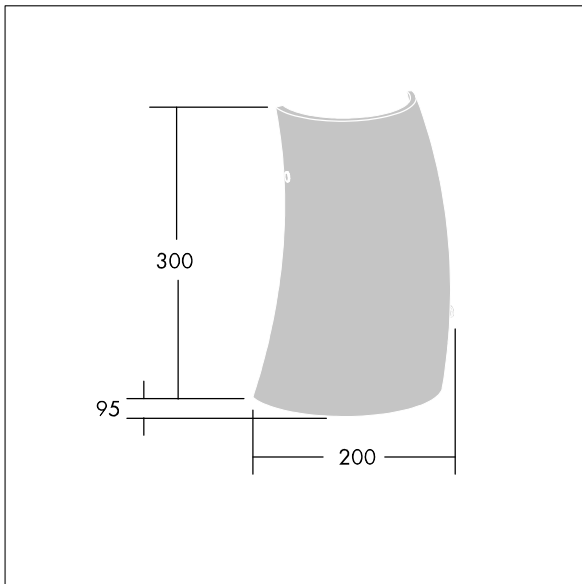

9008709816084 / 96642919 LYRIC DECO LED1550-830 HFI-X MWA-R OP

Et stilrent, kurvet og tubulært LED-vægmonteretarmatur med DALI el-udstyr m/dæmp. Isolationsklasse I, IP20. Afskærmning: opal glas. Komplet med 3000K LED.

Dimensioner: 200 x 95 x 300 mm
 Luminaire input power: 12,4 W
 Lysudbytte fra armatur: 1550 lm
 Armaturvirkningsgrad: 125 lm/W
 Vægt: 1,4 kg

TLG_LYRD_F_WALLPDB.jpg

TLG_LYRD_M_DX_AP.wmf

Dette produkt indeholder en lyskilde i energieffektivitetsklasse C.