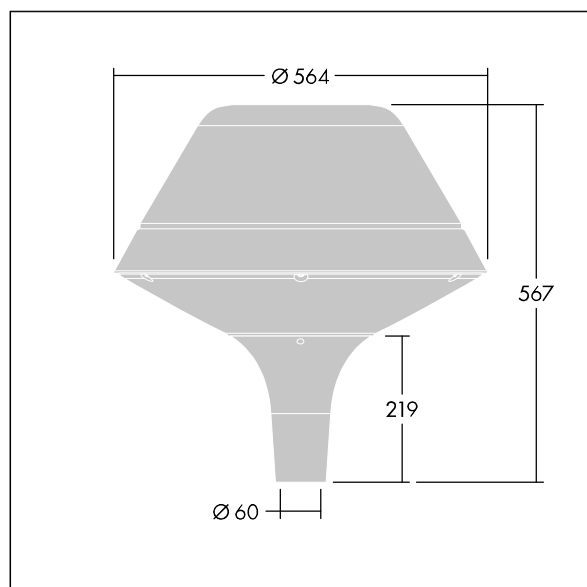

TLG_PLRL_M_DOC_T60.wmf

Dette produkt indeholder en lyskilde i energieffektivitetsklasse D.

Alle værdier markeret med * er nominelle værdier. Thorn bruger gennemprøvede komponenter fra førende leverandører, men der kan opstå isolerede tilfælde af teknologi-relaterede svigt på særskilte LED i løbet af det klassificerede produkts levetid. Internationale standarder sætter tolerancen ved bevaret lysudbytte og tilsluttet belastning til $\pm 10\%$. Medmindre andet er angivet, gælder værdierne for en omgivelsestemperatur på 25° C.

Thorn Lighting foretager løbende videreudvikling og optimering af sine produkter. Der forbeholdes alle rettigheder til at ændre på specifikationerne uden forudgående varsel eller offentlig bekendtgørelse. © Thorn Lighting