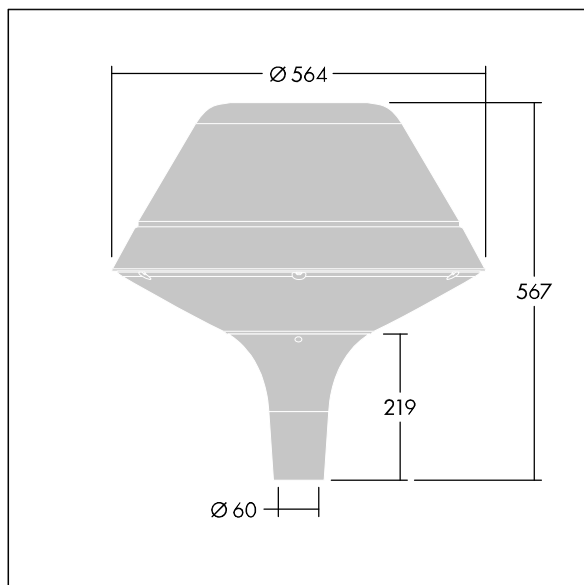

ISO 9223 C5			IP66	IK08					T _a 25
----------------	--	--	------	------	--	--	--	--	-------------------

Plurio

Plurio Direct: Et dekorativ mastetopmonteret LED-armatur med rotationssymmetrisk lysfordeling. LED-driver med 18 LED'er drevet ved 1,05A. Isolationsklasse II, IP66, IK08. Sokkel: støbt aluminium, pulverlakeret silver. Topskærm: O form, aluminium, tekstur silver. Afskærmning: UV-stabiliseret, klar polycarbonat med blændingsfri prismes. Direkte, linsebaseret optik med indvendig reflektor. Udstyret med 50% strømbesparelseskredsløb, der er i drift 3 timer før og 5 timer efter beregnet midnat. Det kan deaktiveres ved installation med en lettilgængelig intern knap. Komplet med 4000K LED. Til montering på mastetop (Ø60 mm).

Opdrettet lysemission under 1 %.

Dimensioner: Ø564 x 567 mm
 Luminaire input power: 60 W
 Lysudbytte fra armatur: 6645 lm
 Armaturvirkningsgrad: 111 lm/W
 Vægt: 9,5 kg
 Vindefladeareal: 0.199 m²

TLG_PLRL_F_DOC_GY.jpg